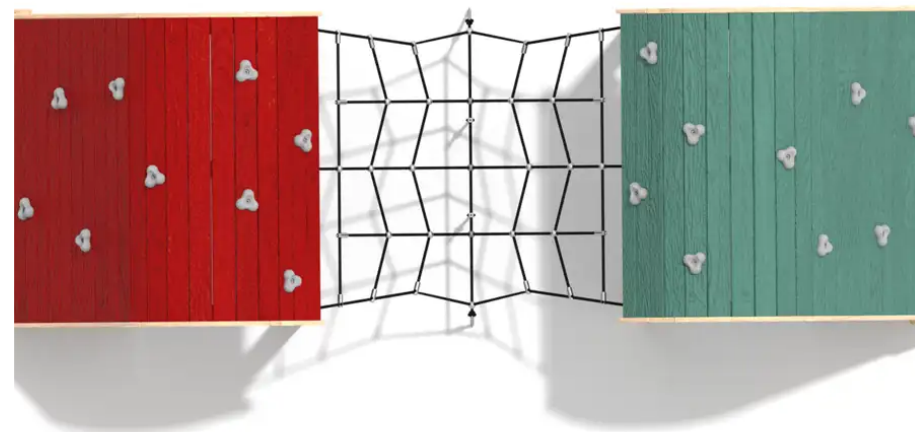

SPIELPLÄTZE & SPIELRÄUME

SPIELHÄUSER &
SPIELHÜTTEN

ART.-NR. : **BU-8459**
BUGLO PLAY

Datum der Veröffentlichung des Datensatzes: 17.05.2026 09:06:54
Web-Produktseite : **BU-8459**