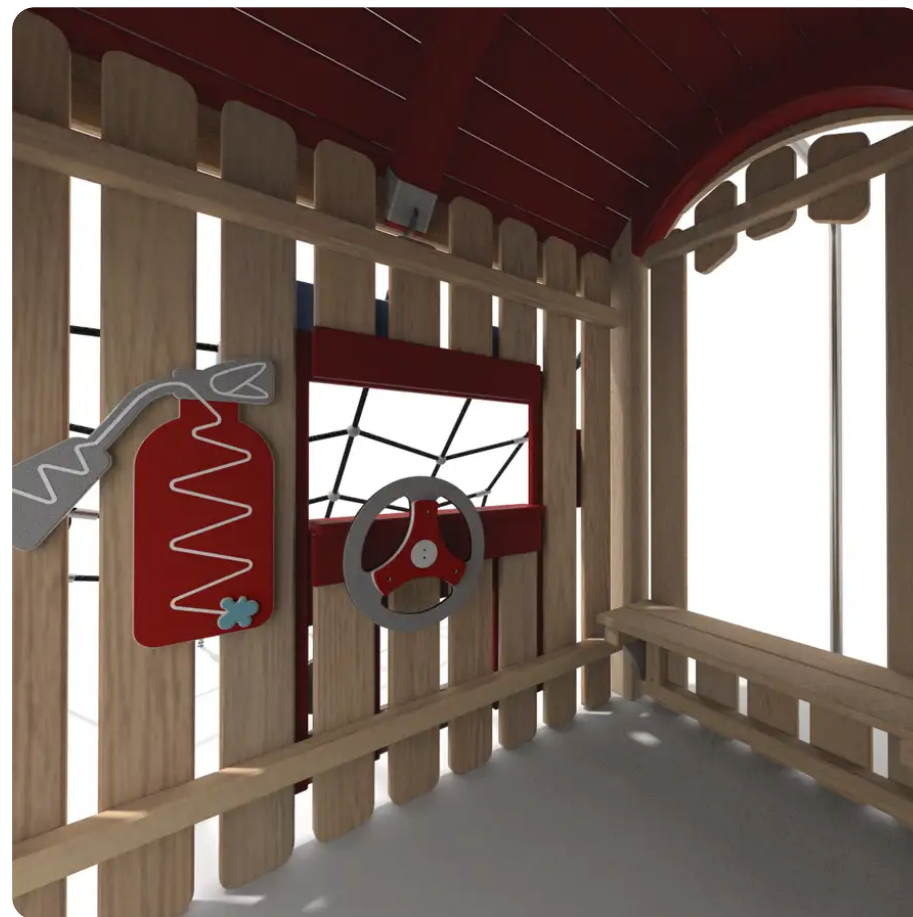

Datum der Veröffentlichung des Datensatzes: 17.05.2026 11:09:41
Web-Produktseite : [BU-8458](#)