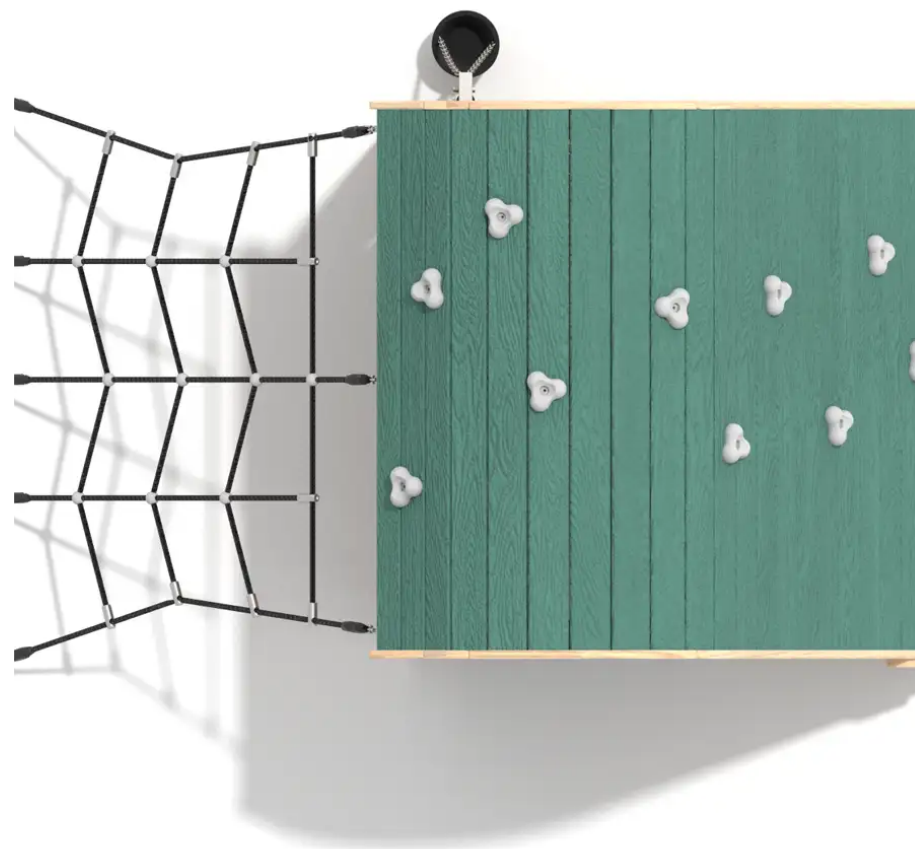

Datum der Veröffentlichung des Datensatzes: 17.05.2026 09:06:41
Web-Produktseite : [BU-8452](#)