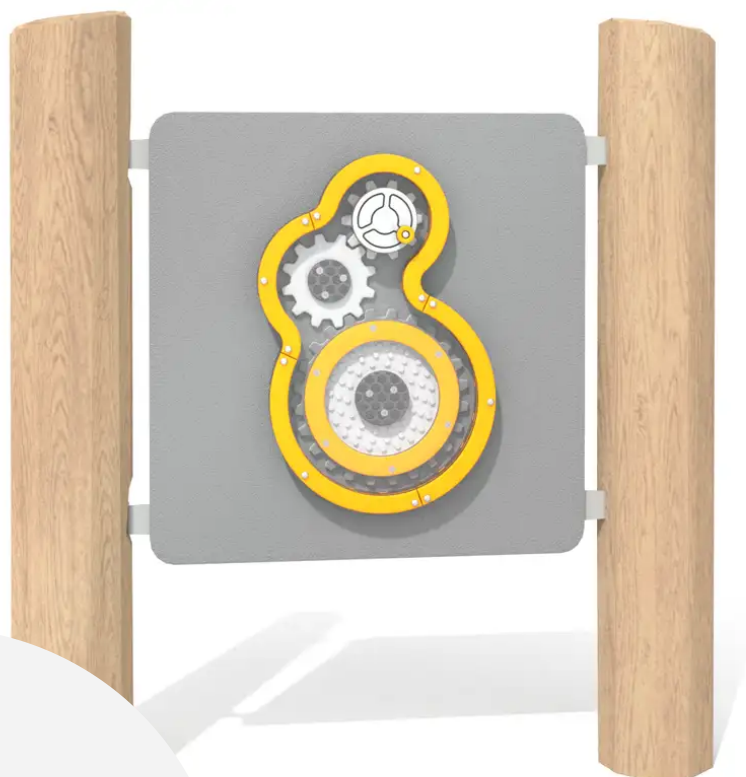

BESCHREIBUNG

Klettergerüst.
Pfosten: Robinienholz – Platten: HDPE 15 mm.
Aufprallfläche: ca. 4,20 x 3,22 m.

Maße dienen nur zur Orientierung: Das Design der Spielgeräte orientiert sich an den natürlichen Formen der Äste, ihrer Astgabeln und Verzweigungen.

Standardausführung zum Einbetonieren.
Auch als Version auf Sockelplatte gegen Aufpreis erhältlich, Art.-Nr. BU-8430_F.

MATERIALIEN

Robinie HPL

PRODUKTEIGENSCHAFTEN

PRODUKTFAMILIE: Manipulationsspiele & Spieltafeln

HERSTELLER: BUGLO PLAY

MATERIAL: Robinie HPL

MINDESTALTER: 1 Jahr

HÖCHSTALTER: 12 Jahre

EINSATZBEREICH: Urban Natürlich

AKTIVITÄT: Handhaben Barrierefrei Gemeinsam spielen / teilen Inklusiv

NORMEN: EN 1176

SPIELPLÄTZE & SPIELRÄUME

SPIELTAFELN &
MOTORIKSPIELE

ART.-NR. : BU-8430
BUGLO PLAY

SPIELPLÄTZE & SPIELRÄUME

SPIELTAFELN &
MOTORIKSPIELE

ART.-NR. : BU-8430
BUGLO PLAY

Datum der Veröffentlichung des Datensatzes: 11.05.2026 12:38:51
Web-Produktseite : [BU-8430](#)