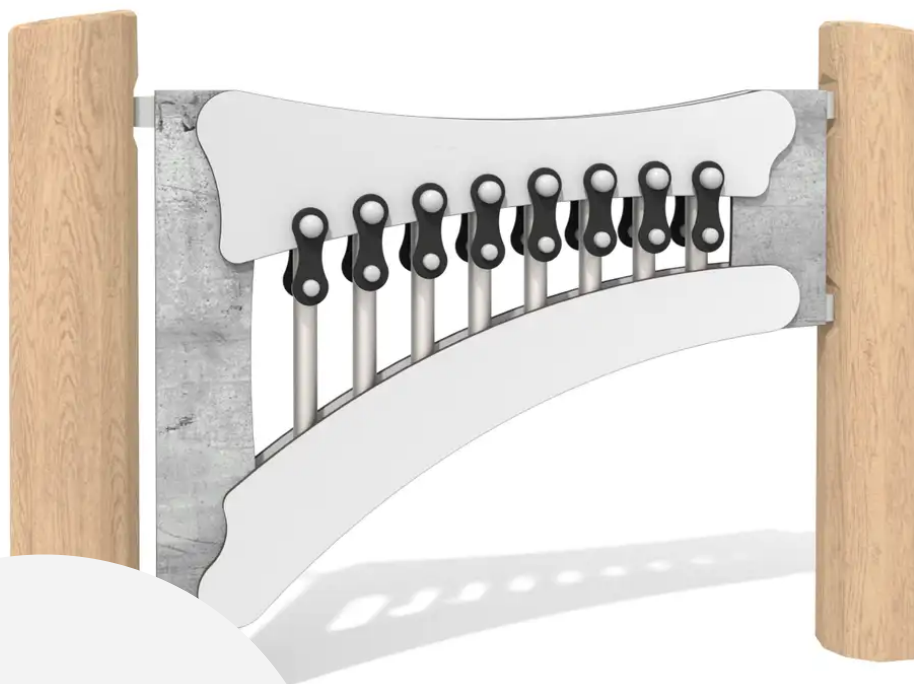

BESCHREIBUNG

Geschicklichkeitsspiel.

Pfosten: Robinienholz – Rohre: Edelstahl 304 – Platten: HDPE 15 mm.

Aufprallfläche: ca. 4,67 x 3,20 m.

Maße dienen nur zur Orientierung: Das Design der Spielgeräte orientiert sich an den natürlichen Formen der Äste, ihrer Astgabeln und Verzweigungen.

Standardausführung zum Einbetonieren.

Auch als Version auf Sockelplatte gegen Aufpreis erhältlich, Art.-Nr. BU-8427_F.

MATERIALIEN

 Robinie  HPL  Edelstahl

PRODUKTEIGENSCHAFTEN

PRODUKTFAMILIE: Manipulationsspiele & Spieltafeln

HERSTELLER: BUGLO PLAY

MATERIAL: Robinie HPL Edelstahl

MINDESTALTER: 1 Jahr

HÖCHSTALTER: 12 Jahre

EINSATZBEREICH: Urban Natürlich

AKTIVITÄT: Handhaben Barrierefrei Gemeinsam spielen / teilen Inklusiv

NORMEN: EN 1176

MANIPULER

ACCESSIBLE PMR

PARTAGER
JOUER ENSEMBLE

INCLUSIF

SPIELPLÄTZE & SPIELRÄUME

SPIELTAFELN &
MOTORIKSPIELE

ART.-NR. : BU-8427

BUGLO PLAY