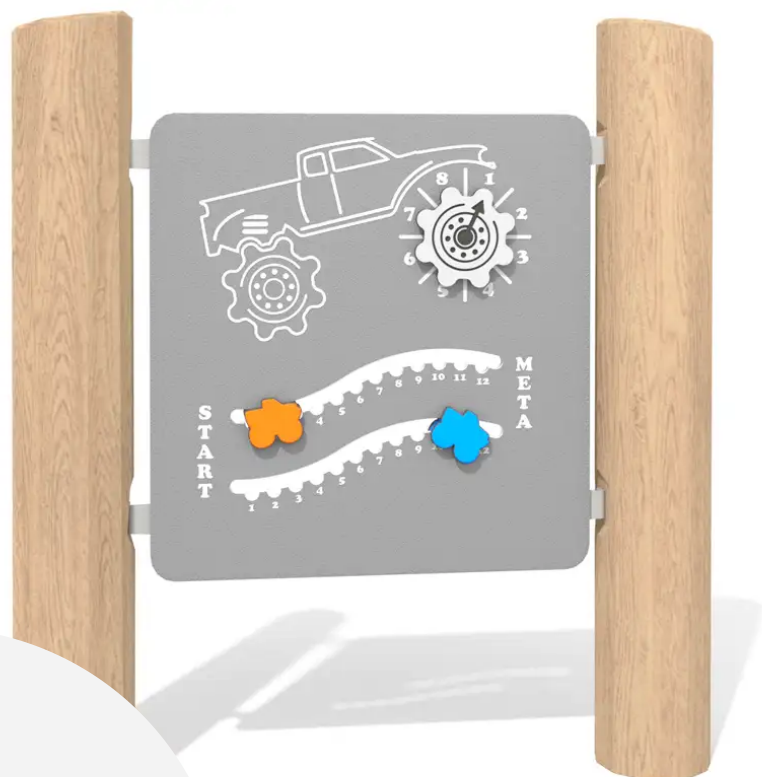

BESCHREIBUNG

Klettergerüst.
Pfosten: Robinienholz – Platten: HDPE 15 mm.
Aufprallbereich: ca. 4,20 x 3,20 m.

Maße dienen nur zur Orientierung: Das Design der Spielgeräte orientiert sich an den natürlichen Formen der Äste, ihrer Astgabeln und Verzweigungen.

Standardausführung zum Einbetonieren.
Auch als Version auf Sockelplatte gegen Aufpreis erhältlich, Art.-Nr. BU-8426_F.

MATERIALIEN

 Robinie  HDPE

PRODUKTEIGENSCHAFTEN

PRODUKTFAMILIE: Manipulationsspiele & Spieltafeln

HERSTELLER: BUGLO PLAY

MATERIAL: Robinie HDPE

MINDESTALTER: 1 Jahr

HÖCHSTALTER: 12 Jahre

EINSATZBEREICH: Urban Natürlich

AKTIVITÄT: Handhaben Barrierefrei Gemeinsam spielen / teilen Inklusiv

NORMEN: EN 1176

SPIELPLÄTZE & SPIELRÄUME

SPIELTAFELN &
MOTORIKSPIELE

ART.-NR. : BU-8426
BUGLO PLAY

SPIELPLÄTZE & SPIELRÄUME

SPIELTAFELN &
MOTORIKSPIELE

ART.-NR. : BU-8426
BUGLO PLAY

Datum der Veröffentlichung des Datensatzes: 17.05.2026 11:07:44
Web-Produktseite : [BU-8426](#)