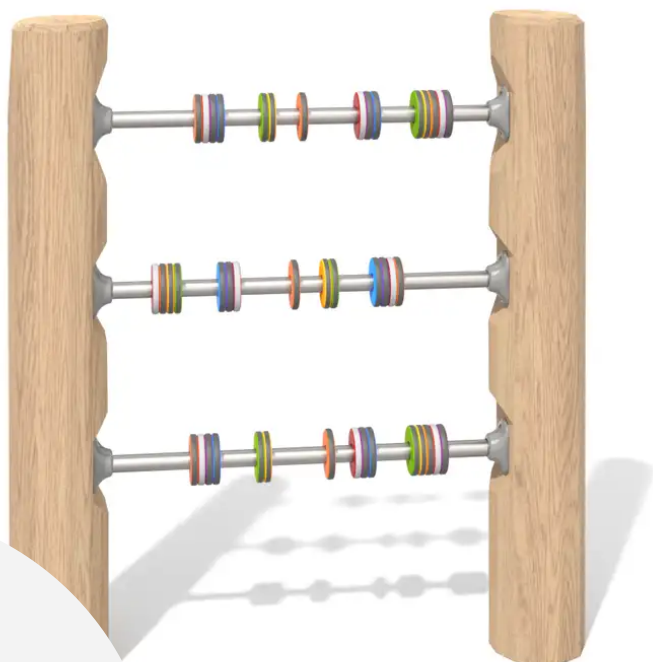

### BESCHREIBUNG

Geschicklichkeitsspiel.  
Pfosten: Robinienholz – Stangen: Edelstahl 304 – Ringe: HDPE 15 mm.  
Aufprallfläche: ca. 4,19 x 3,20 m.

Maße dienen nur zur Orientierung: Das Design der Spielgeräte basiert auf den natürlichen Formen der Äste, ihrer Astgabeln und Verzweigungen.

### MATERIALIEN

 Robinie  Edelstahl  HDPE

### PRODUKTEIGENSCHAFTEN

**PRODUKTFAMILIE:** Manipulationsspiele & Spieltafeln

**HERSTELLER:** BUGLO PLAY

**MATERIAL:** Robinie Edelstahl HDPE

**MINDESTALTER:** 1 Jahr

**HÖCHSTALTER:** 12 Jahre

**EINSATZBEREICH:** Urban Natürlich

## SPIELPLÄTZE & SPIELRÄUME

SPIELTAFELN &  
MOTORIKSPIELE

ART.-NR. : BU-8425  
BUGLO PLAY