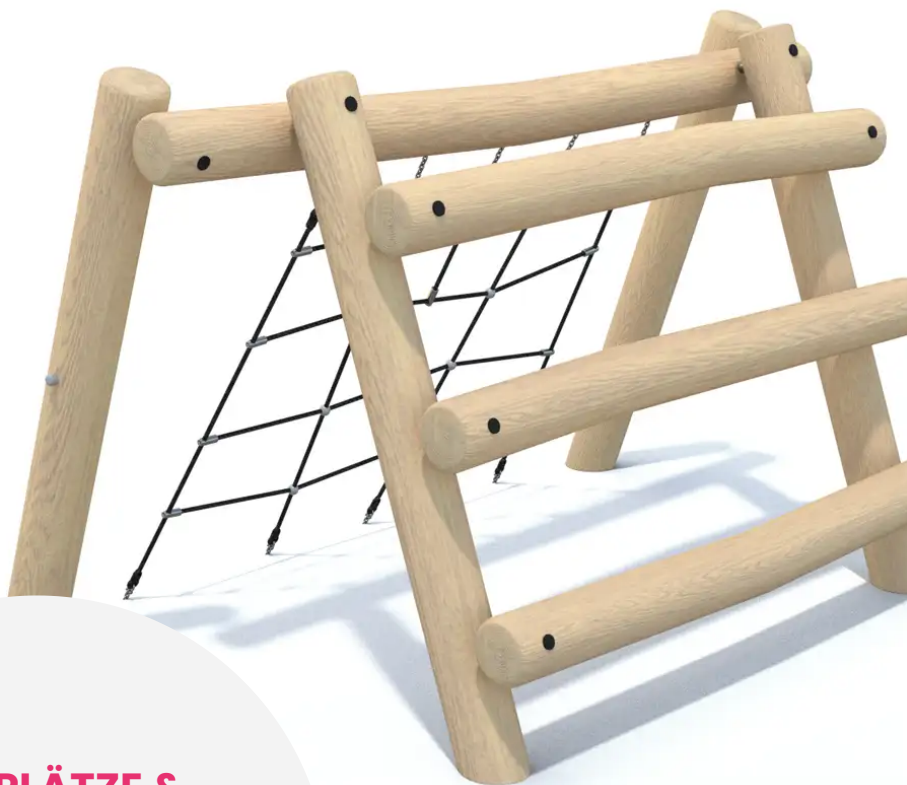

BESCHREIBUNG

Klettergerüst.
Pfosten: Robinienholz – Netz: Polypropylen-Seil mit Stahlkern, Ø 16 mm.
Aufprallfläche: ca. 6,40 x 5,05 m.

Maße dienen nur zur Orientierung: Das Design der Spielgeräte orientiert sich an den natürlichen Formen der Äste, ihrer Astgabeln und Verzweigungen

MATERIALIEN

• Robinie • Seil

PRODUKTEIGENSCHAFTEN

PRODUKTFAMILIE: Balancierparcours / Slackline

HERSTELLER: BUGLO PLAY

MATERIAL: Robinie Seil

MINDESTALTER: 3 Jahre

HÖCHSTALTER: 12 Jahre

EINSATZBEREICH: Urban Natürlich

AKTIVITÄT: Gemeinsam spielen / teilen Klettern

NORMEN: EN 1176

SPIELPLÄTZE & SPIELRÄUME

BALANCIER- &
GLEICHGEWICHTSSPIELE

ART.-NR. : BU-8418
BUGLO PLAY

SPIELPLÄTZE & SPIELRÄUME

BALANCIER- &
GLEICHGEWICHTSSPIELE

ART.-NR. : BU-8418
BUGLO PLAY

Datum der Veröffentlichung des Datensatzes: 11.05.2026 10:27:24
Web-Produktseite : [BU-8418](#)