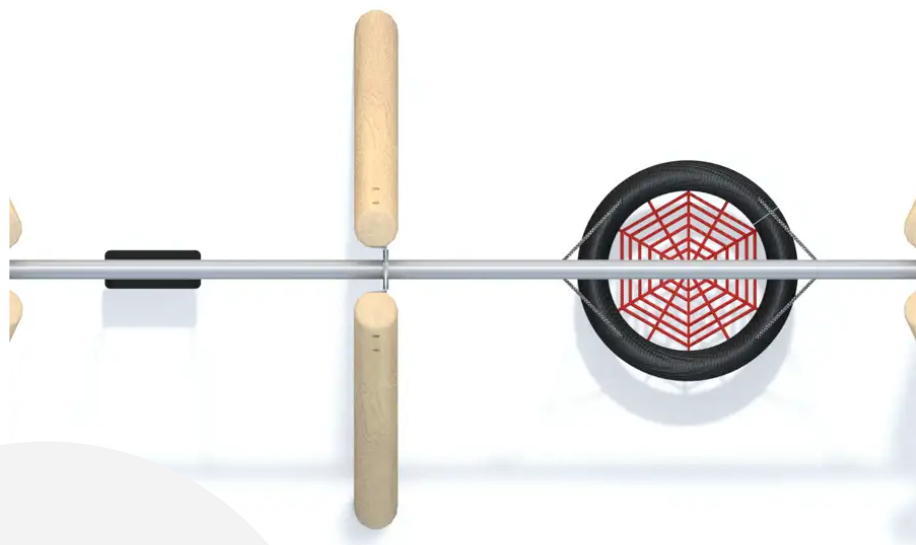

BESCHREIBUNG

Klettergerüst mit 2 Sitzmöglichkeiten, bestehend aus: 1 flachem Sitz und 1 Nest.
Pfosten: Robinienholz – Flacher Sitz: Kautschuk, verstärkt mit einer 6 mm starken Aluminiumplatte – Nest: ø 100 cm, Stahlgestell mit Polypropylen-Seil umwickelt – Ketten: Edelstahl 6 mm – Querstange: verzinkter Stahl.
Aufstellfläche: ca. 5,25 x 7,50 m.

Maße dienen als Richtwerte: Das Design der Spielgeräte orientiert sich an den natürlichen Formen von Ästen, Astgabeln und Verzweigungen.

Standardausführung zum Einbetonieren.
Auch als Version auf Sockel gegen Aufpreis erhältlich, Art.-Nr. BU-8412_F.

MATERIALIEN

• Robinie • Lackierter Stahl • Gummi • Seil

PRODUKTEIGENSCHAFTEN

PRODUKTFAMILIE: Schaukel / Schaukelgestell

HERSTELLER: BUGLO PLAY

MATERIAL: Robinie Lackierter Stahl Gummi Seil

MINDESTALTER: 3 Jahre

HÖCHSTALTER: 12 Jahre

EINSATZBEREICH: Urban Natürlich

AKTIVITÄT: Gemeinsam spielen / teilen Schaukeln Inklusiv

NORMEN: EN 1176

SPIELPLÄTZE & SPIELRÄUME

SCHAUKELN &
SCHAUKELANLAGEN

ART.-NR. : BU-8412
BUGLO PLAY