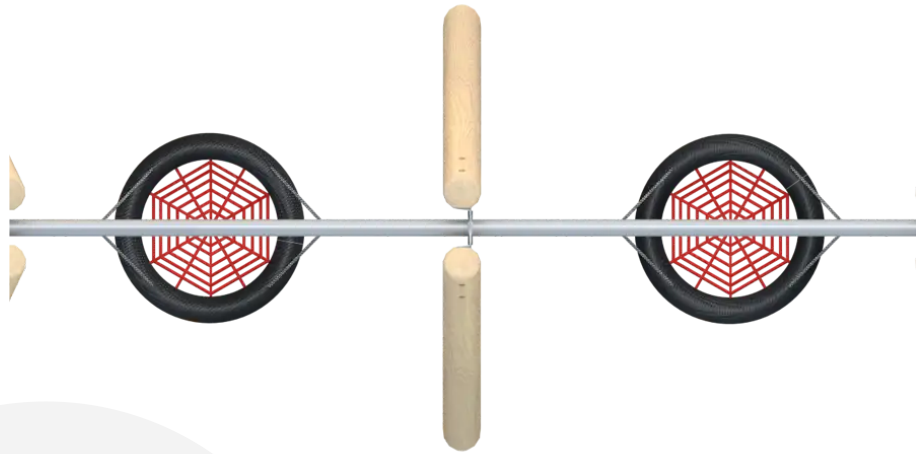

BESCHREIBUNG

Klettergerüst mit Nestsitzplätzen.
Pfosten: Robinienholz – Nester: ø 100 cm, Stahlgestell mit Polypropylen-Seilummantelung – Ketten: Edelstahl 6 mm
– Querstange: verzinkter Stahl.
Aufprallfläche: ca. 5,93 x 7,50 m.

Maße dienen nur zur Orientierung: Das Design der Spielgeräte basiert auf den natürlichen Formen der Äste, ihrer Astgabeln und Verzweigungen.

Standardausführung zum Einbetonieren.
Auch als Version auf Sockelplatte gegen Aufpreis erhältlich, Art.-Nr. BU-8411_F.

EINSATZBEREICH: Urban Natürlich

AKTIVITÄT: Gemeinsam spielen / teilen Schaukeln Inklusiv

NORMEN: EN 1176

SPIELPLÄTZE & SPIELRÄUME

SCHAUKELN &
SCHAUKELANLAGEN

ART.-NR. : BU-8411
BUGLO PLAY

SPIELPLÄTZE & SPIELRÄUME

SCHAUKELN &
SCHAUKELANLAGEN

ART.-NR. : BU-8411
BUGLO PLAY

Datum der Veröffentlichung des Datensatzes: 17.05.2026 14:31:00
Web-Produktseite : [BU-8411](#)