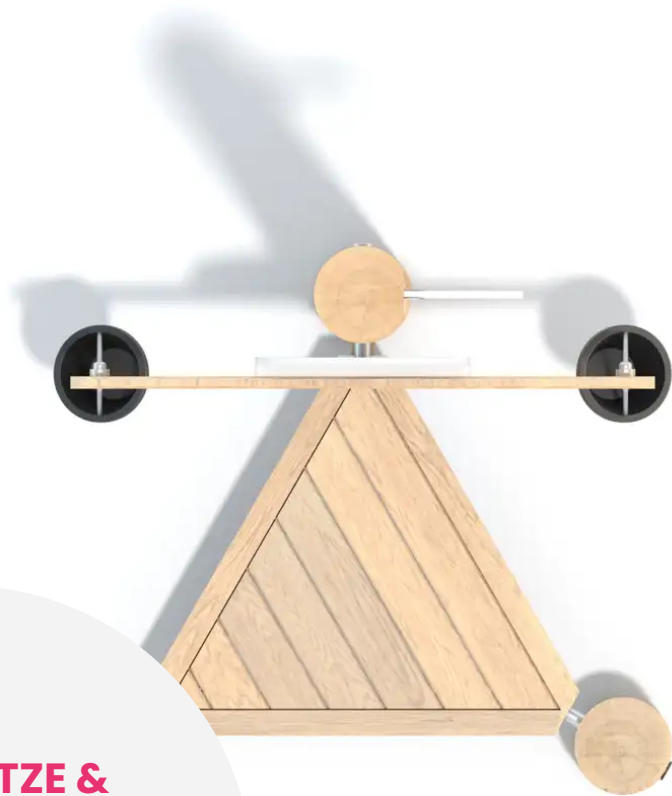

SPIELPLÄTZE & SPIELRÄUME

SAND- & WASSERSPIELE

ART.-NR. : BU-8410
BUGLO PLAY

Datum der Veröffentlichung des Datensatzes: 15.05.2026 12:32:03
Web-Produktseite : [BU-8410](#)