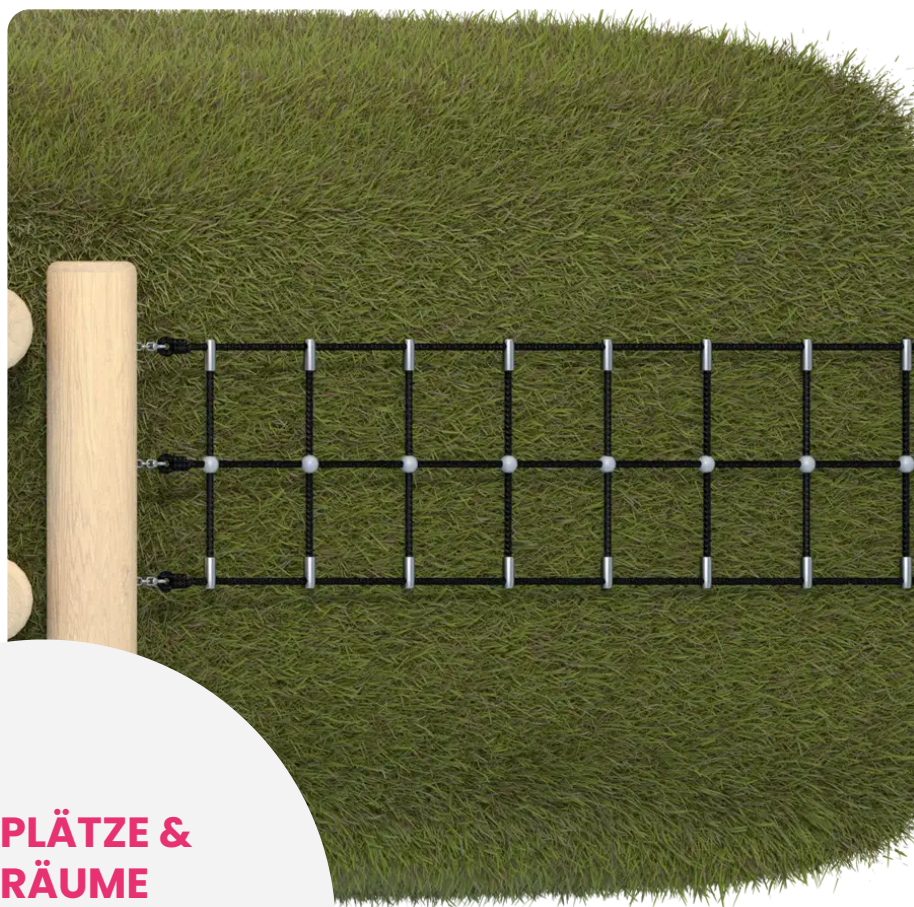

BESCHREIBUNG

Klettergerüst zur Aufstellung auf einem Hügel.
Pfosten: Robinienholz – Netz: Polypropylenseil mit Stahlkern, Ø 16 mm.
Aufprallfläche: ca. 5,33 x 3,90 m.

Maße dienen als Richtwerte: Das Design der Spielgeräte orientiert sich an den natürlichen Formen der Äste, ihrer Astgabeln und Verzweigungen

MATERIALIEN

◉ Robinie ◉ Seil

PRODUKTEIGENSCHAFTEN

PRODUKTFAMILIE: Balancierparcours / Slackline

HERSTELLER: BUGLO PLAY

MATERIAL: Robinie Seil

MINDESTALTER: 3 Jahre

HÖCHSTALTER: 12 Jahre

EINSATZBEREICH: Urban Natürlich

AKTIVITÄT: Gemeinsam spielen / teilen Klettern

NORMEN: EN 1176

SPIELPLÄTZE & SPIELRÄUME

BALANCIER- &
GLEICHGEWICHTSSPIELE

ART.-NR. : BU-8409
BUGLO PLAY

SPIELPLÄTZE & SPIELRÄUME

BALANCIER- &
GLEICHGEWICHTSSPIELE

ART.-NR. : **BU-8409**
BUGLO PLAY

Datum der Veröffentlichung des Datensatzes: 17.05.2026 12:02:55
Web-Produktseite : **BU-8409**