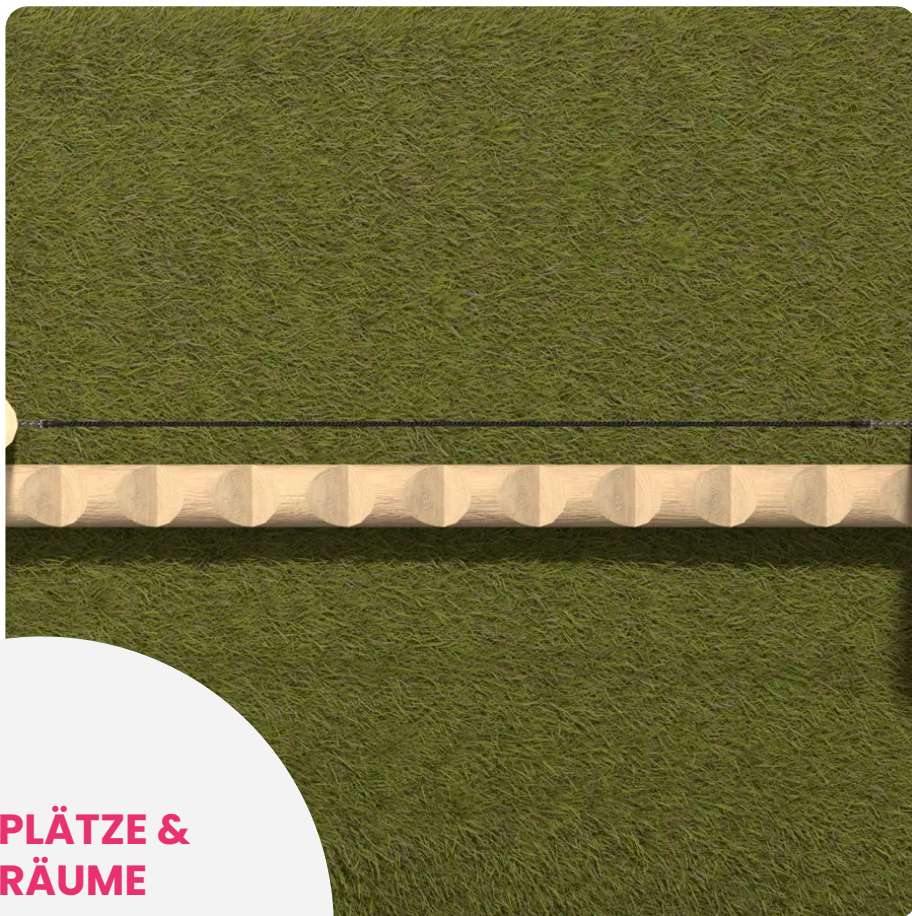

### BESCHREIBUNG

Klettergerüst zur Aufstellung auf einem Hügel.  
Pfosten und Kletterbaum: Robinienholz – Seil aus Polypropylen mit Stahlkern, Ø 16 mm.  
Aufprallbereich: ca. 6,35 x 3,43 m.

Maße dienen als Richtwerte: Das Design der Spielgeräte basiert auf den natürlichen Formen der Äste, ihrer Astgabeln und Verzweigungen

### PRODUKTEIGENSCHAFTEN

**PRODUKTFAMILIE:** Balancierparcours / Slackline

**HERSTELLER:** BUGLO PLAY

**MATERIAL:** Robinie Seil

**MINDESTALTER:** 3 Jahre

**HÖCHSTALTER:** 12 Jahre

**EINSATZBEREICH:** Urban Natürlich

## SPIELPLÄTZE & SPIELRÄUME

BALANCIER- &  
GLEICHGEWICHTSSPIELE

ART.-NR. : BU-8406

BUGLO PLAY