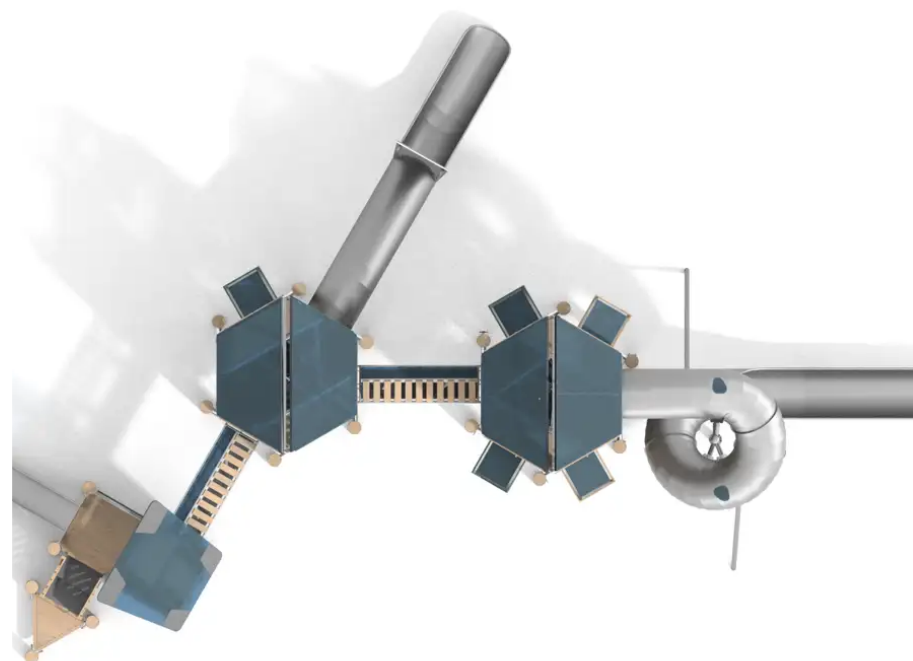

BESCHREIBUNG

Große Spielanlage mit 3 Türmen, bestehend aus: Aufstiegsnetzen, Kletterwand, offener Rutsche, Röhrenrutsche und spiralförmiger Rutsche. Die Türme sind durch eine Brücke miteinander verbunden.

BeBrave: Die Spielanlage ist mit einem Lernparcours ausgestattet, der über QR-Codes traditionelle Aktivitäten mit pädagogischen Herausforderungen verbindet.

Konstruktion: Robinienholz – Rutschen: Edelstahl – Seile: Polypropylen mit Stahlkern, Ø 16 mm – Platten: HPL 13 mm und HDPE 15 mm – Polycarbonatplatten 5 und 12 mm – Klettergriffe: Polyesterharz.

MATERIALIEN

Robinie Edelstahl Seil HPL HDPE Polycarbonat Polymer

PRODUKTEIGENSCHAFTEN

PRODUKTFAMILIE: Große Spieltürme

HERSTELLER: BUGLO PLAY

MATERIAL: Robinie Edelstahl Seil HPL HDPE Polycarbonat Polymer

MINDESTALTER: 3 Jahre

TRAVERSER

ESCALADER

GLISSER

GRIMPER

**SPIELPLÄTZE &
SPIELRÄUME**
GROSSE SPIELTÜRME

ART.-NR. : BU-8357
BUGLO PLAY

SPIELPLÄTZE & SPIELRÄUME

GROSSE SPIELTÜRME