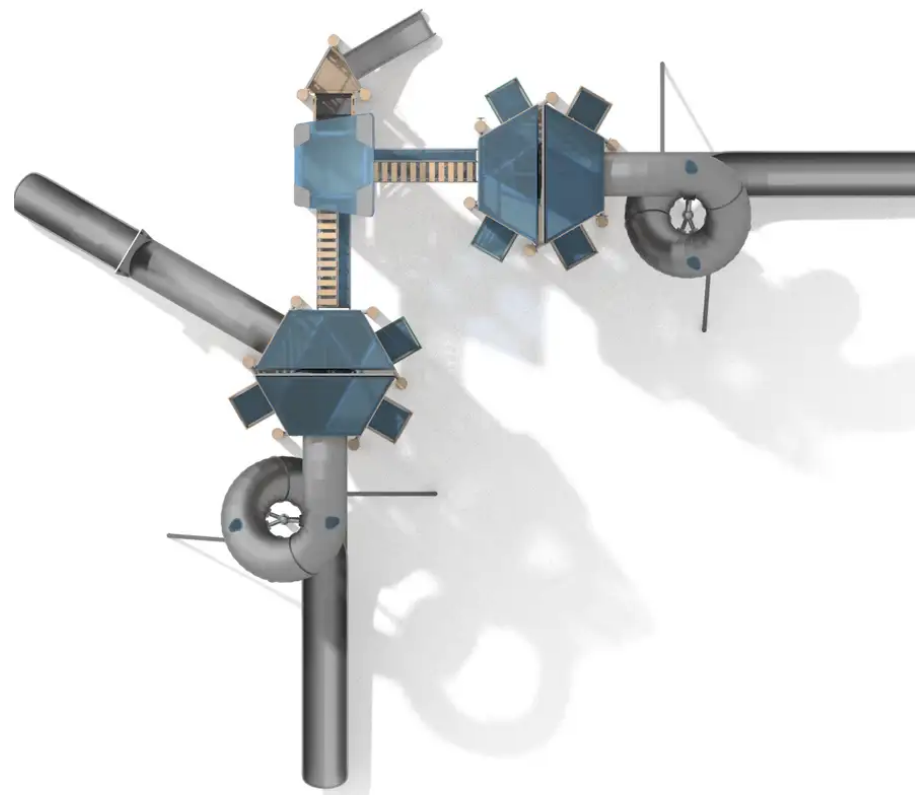

BESCHREIBUNG

Große Spielanlage mit 3 Türmen, bestehend aus: Aufstiegsnetzen, Kletterwand, offener Rutsche, Röhrenrutsche und spiralförmigen Rutschen. Die Türme sind durch eine Brücke miteinander verbunden.

BeBrave: Die Spielanlage ist mit einem Lernparcours ausgestattet, der über QR-Codes traditionelle Aktivitäten mit pädagogischen Herausforderungen verbindet.

Konstruktion: Robinienholz – Rutschen: Edelstahl – Seile: Polypropylen mit Stahlkern, ø 16 mm – Platten: HPL 13 mm und HDPE 15 mm – Polycarbonatplatten 5 und 12 mm – Klettergriffe: Polyesterharz.

TRAVERSER

ESCALADER

GLISSER

GRIMPER

SPIELPLÄTZE & SPIELRÄUME

GROSSE SPIELTÜRME

ART.-NR. : BU-8354

BUGLO PLAY

SPIELPLÄTZE & SPIELRÄUME

GROSSE SPIELTÜRME

ART.-NR. : BU-8354

BUGLO PLAY

Datum der Veröffentlichung des Datensatzes: 17.05.2026 06:02:44

Web-Produktseite : **BU-8354**