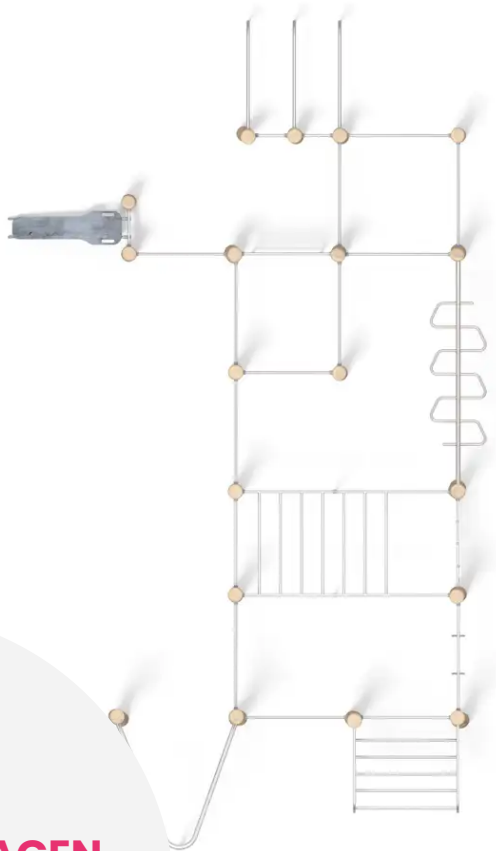

PRODUKTBLATT - STREET WORKOUT ROBINIA – KOMBINIERTE STATION

BESCHREIBUNG

Sportgerät bestehend aus: Barren/Klimmzugstange, Kletternetz, Schrägladder/Horizontaltalladder/Zickzackleiter, Ringe, Mast und Schrägbank.
Pfosten aus Robinienholz, Griffstangen aus Edelstahl, 13 mm HPL-Platte, Seil aus Polypropylen.
Übungsfläche: ca. 1465 x 944

MATERIALIEN

🕒 Robinie 🕒 HPL 🕒 Edelstahl

PRODUKTEIGENSCHAFTEN

PRODUKTFAMILIE: Street Workout / Calisthenics

HERSTELLER: BUGLO PLAY

MATERIAL: Robinie HPL Edelstahl

MINDESTALTER: Jugendliche

EINSATZBEREICH: Urban Natürlich

AKTIVITÄT: Sich austoben

NORMEN: EN 16630

SE DÉFOULER

SPORT- & FREIZEITANLAGEN

STREET WORKOUT &
CALISTHENICS

ART.-NR. : BU-8218
BUGLO PLAY

SPORT- & FREIZEITANLAGEN

STREET WORKOUT &
CALISTHENICS

ART.-NR. : BU-8218
BUGLO PLAY

Datum der Veröffentlichung des Datensatzes: 11.05.2026 12:38:26
Web-Produktseite : [BU-8218](#)