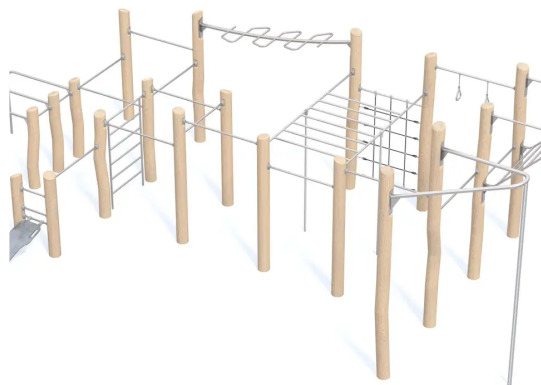

PRODUKTBLATT - STREET WORKOUT ROBINIA – KOMBINIERTE STATION

BESCHREIBUNG

Sportgerät bestehend aus: Barren/Klimmzugstange, Kletternetz, Schrägladder/Horizontaltalladder/Zickzackleiter, Ringe, Mast und Schrägbank.
Pfosten aus Robinienholz, Griffstangen aus Edelstahl, 13 mm HPL-Platte, Seil aus Polypropylen.
Übungsfläche: ca. 1465 x 944

MATERIALIEN

🕒 Robinie 🕒 HPL 🕒 Edelstahl

PRODUKTEIGENSCHAFTEN

PRODUKTFAMILIE: Street Workout / Calisthenics

HERSTELLER: BUGLO PLAY

MATERIAL: Robinie HPL Edelstahl

MINDESTALTER: Jugendliche

EINSATZBEREICH: Urban Natürlich

AKTIVITÄT: Sich austoben

NORMEN: EN 16630

SE DÉFOULER

SPORT- & FREIZEITANLAGEN

STREET WORKOUT &
CALISTHENICS

ART.-NR. : BU-8218
BUGLO PLAY

SPORT- & FREIZEITANLAGEN

STREET WORKOUT &
CALISTHENICS