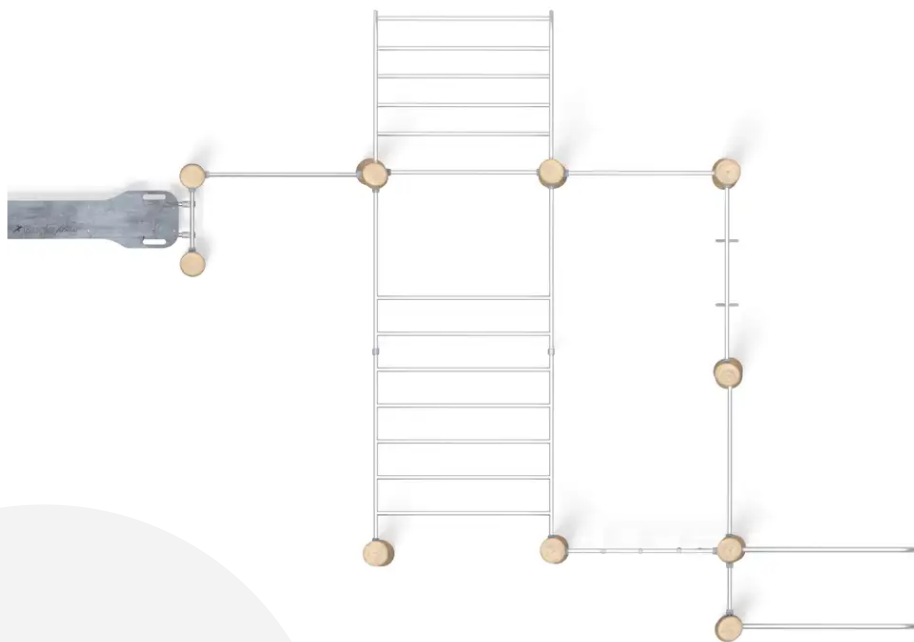

**BESCHREIBUNG**

Sportgerät bestehend aus: Barren/Klimmzugstange, Kletternetz, Schrägladder/Horizontaltalladder, Ringen und gerader Bank.  
Pfosten aus Robinienholz, Griffstangen aus Edelstahl, 13 mm HPL-Platte, Seil aus Polypropylen.  
Trainingsfläche: ca. 1040 x 808 cm.

**EINSATZBEREICH:** Urban Natürlich

**AKTIVITÄT:** Sich austoben

**NORMEN:** EN 16630

SE DÉFOULER

**SPORT- & FREIZEITANLAGEN**

STREET WORKOUT &  
CALISTHENICS

ART.-NR. : BU-8217  
BUGLO PLAY

## SPORT- & FREIZEITANLAGEN

STREET WORKOUT &  
CALISTHENICS

ART.-NR. : BU-8217  
BUGLO PLAY

Datum der Veröffentlichung des Datensatzes: 17.05.2026 11:07:57  
Web-Produktseite : [BU-8217](#)