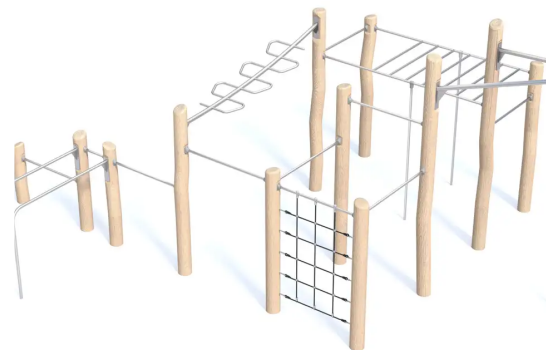

# PRODUKTBLATT - STREET WORKOUT ROBINIA – KOMBINIERTE STATION

## BESCHREIBUNG

Sportgerät bestehend aus: Barren und Klimmzugstange, Vertikalturm, Zickzack-Hängeleiter, Horizontalleiter und Feuerwehrstange.  
Pfosten aus Robinienholz – Griffstangen aus Edelstahl.  
Trainingsfläche: ca. 1185 x 955 cm.

## MATERIALIEN

🕒 Robinie 🕒 Edelstahl

## PRODUKTEIGENSCHAFTEN

**PRODUKTFAMILIE:** Street Workout / Calisthenics

**HERSTELLER:** BUGLO PLAY

**MATERIAL:** Robinie Edelstahl

**MINDESTALTER:** Jugendliche

**EINSATZBEREICH:** Urban Natürlich

**AKTIVITÄT:** Sich austoben