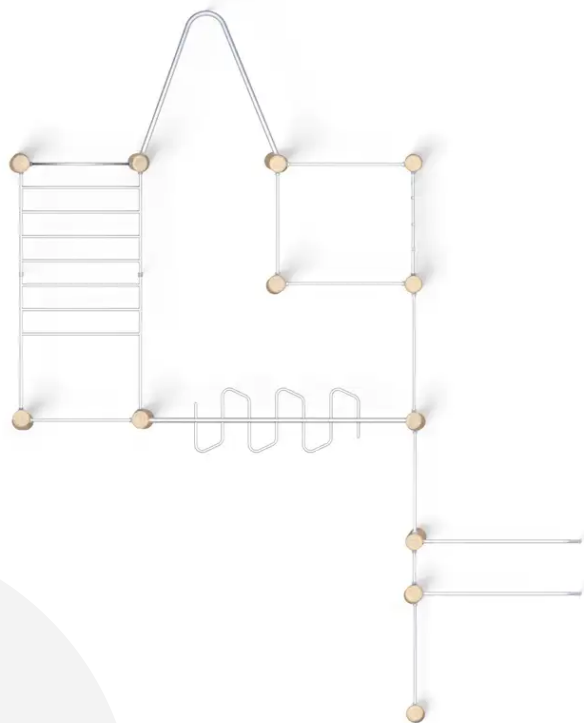

## BESCHREIBUNG

Sportgerät bestehend aus: Barren und Klimmzugstange, Vertikalturm, Zickzack-Hängeleiter, Horizontalleiter und Feuerwehrstange.  
Pfosten aus Robinienholz – Griffstangen aus Edelstahl.  
Trainingsfläche: ca. 1185 x 955 cm.

| PARIS - LYON - AVIGNON - NANTES - EPINAL - BORDEAUX - SUISSE - BELGIQUE

| Photographies et indications non contractuelles