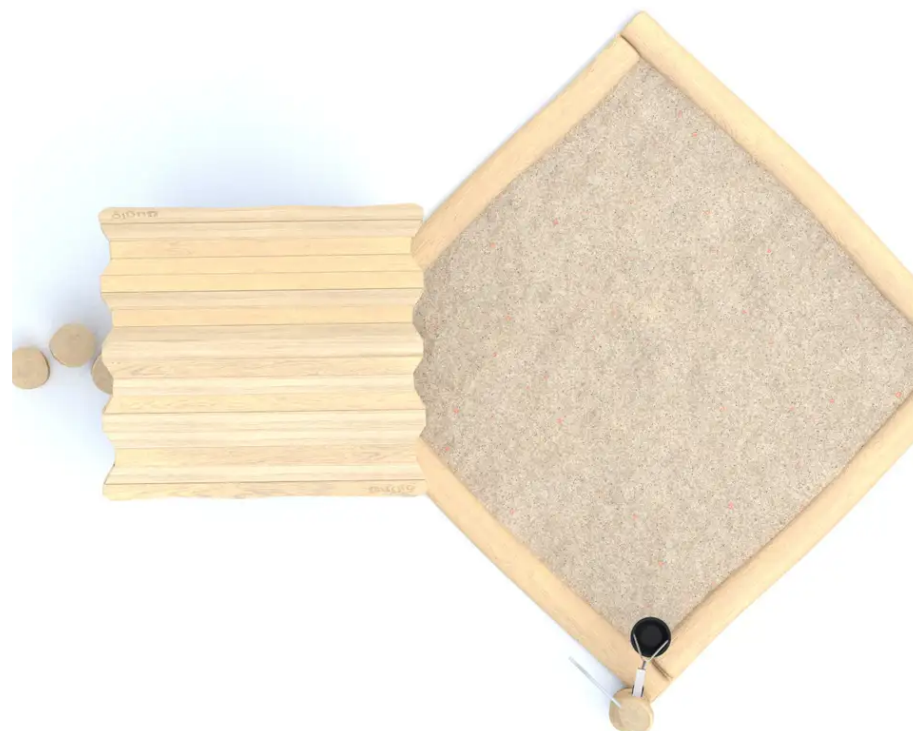

BESCHREIBUNG

Spielkombination mit Sandkasten.
Gestell: Robinienholz – Platte: HDPE 15 mm – Eimer: Weichgummi, Kette aus Edelstahl.
Aufprallbereich: ca. 7,84 x 6,61 m.

Maße dienen nur zur Orientierung: Das Design der Spielgeräte basiert auf den natürlichen Formen der Äste, ihrer Astgabeln und Verzweigungen.

PARTAGER
JOUER ENSEMBLE

INCLUSIF

GRIMPER

SPIELPLÄTZE & SPIELRÄUME

MULTIFUNKTIONS-
SPIELGERÄTE

ART.-NR. : BU-8168
BUGLO PLAY

SPIELPLÄTZE & SPIELRÄUME

MULTIFUNKTIONS-
SPIELGERÄTE