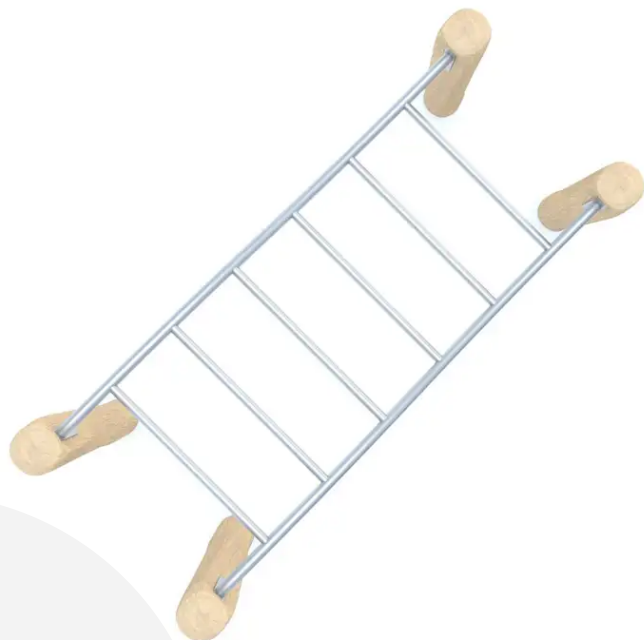

### BESCHREIBUNG

Horizontale Leiter.  
Pfosten: Robinienholz – Horizontale Stangen: Edelstahl 304.  
Aufprallfläche: ca. 4,37 x 5,75 m.

Maße dienen nur zur Orientierung: Das Design der Spielgeräte orientiert sich an den natürlichen Formen von Ästen, Astgabeln und Verzweigungen.

### MATERIALIEN

 Robinie  Edelstahl

### PRODUKTEIGENSCHAFTEN

**PRODUKTFAMILIE** : Kletterstruktur  
**HERSTELLER** : BUGLO PLAY  
**MATERIAL** : Robinie Edelstahl  
**MINDESTALTER** : 3 Jahre  
**EINSATZBEREICH** : Natürlich  
**AKTIVITÄT** : Gemeinsam spielen / teilen Hängen  
**NORMEN** : EN 1176

## SPIELPLÄTZE & SPIELRÄUME

KLETTERGERÄTE

ART.-NR. : BU-8148  
BUGLO PLAY