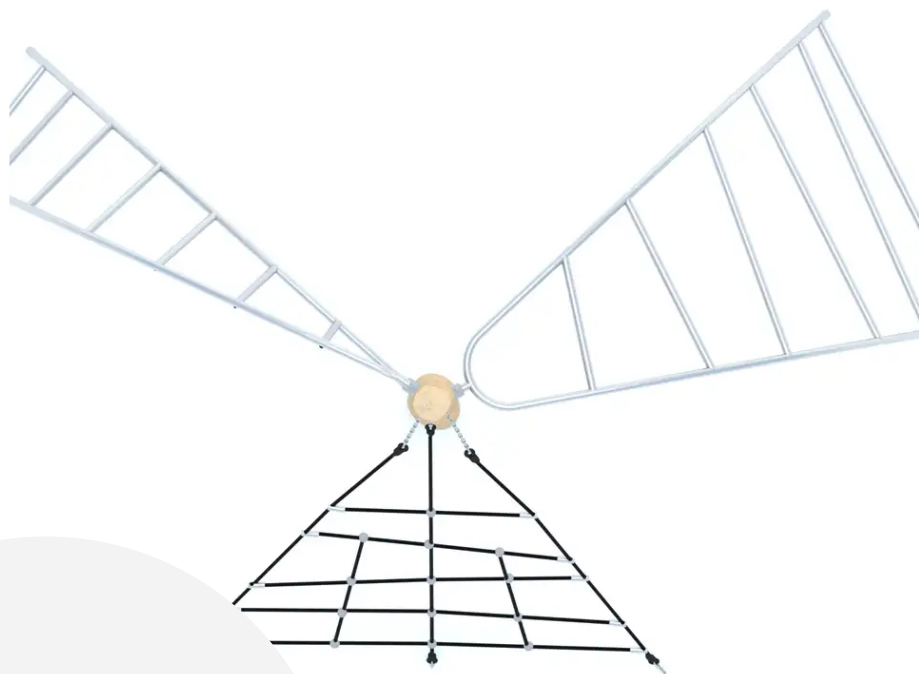

### BESCHREIBUNG

Kletterkombination.

Mittelpfosten: Robinienholz – Netz: Polypropylen-Seil mit Stahlkern, Ø 16 mm – Bogenleitern: Edelstahl 304.

Aufprallbereich: ca. 7,25 x 7,28 m.

Maße dienen nur zur Orientierung: Das Design der Spielgeräte basiert auf den natürlichen Formen der Äste, ihrer Astgabeln und Verzweigungen.

### MATERIALIEN

◉ Robinie ◉ Seil ◉ Edelstahl

### PRODUKTEIGENSCHAFTEN

**PRODUKTFAMILIE:** Kletterstruktur

**HERSTELLER:** BUGLO PLAY

**MATERIAL:** Robinie Seil Edelstahl

**MINDESTALTER:** 3 Jahre

**EINSATZBEREICH:** Natürlich

**AKTIVITÄT:** Gemeinsam spielen / teilen Klettern

## SPIELPLÄTZE & SPIELRÄUME

KLETTERGERÄTE

ART.-NR. : BU-8146

BUGLO PLAY