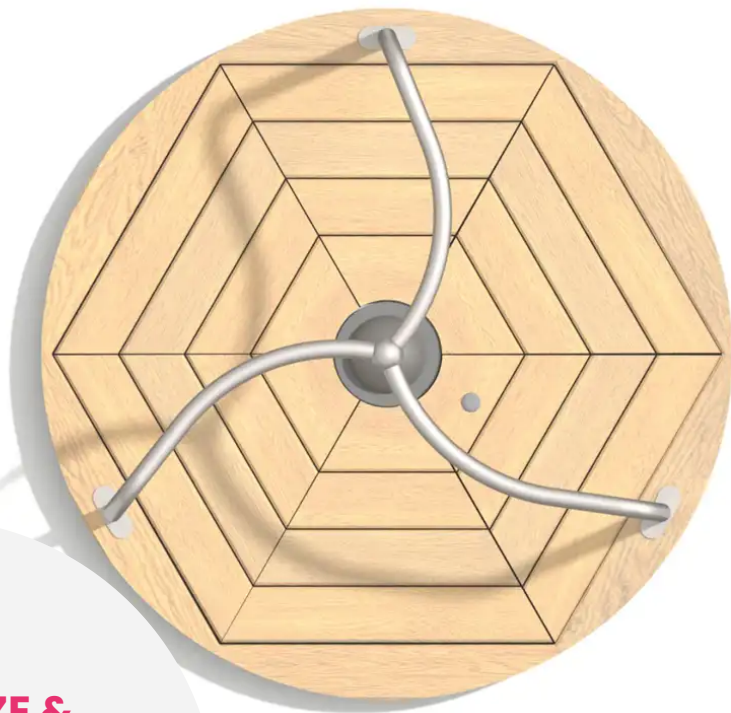

### BESCHREIBUNG

Karussell.  
Plattform: Robinienholz – Griff: Edelstahl 304.  
Aufprallbereich: ca. ø5,25 m.

Maße dienen nur zur Orientierung: Das Design der Spielgeräte orientiert sich an den natürlichen Formen von Ästen, Astgabeln und Verzweigungen.

### PRODUKTEIGENSCHAFTEN

**PRODUKTFAMILIE:** Drehspiele, Kreisel, Karussells, Drehgeräte & Rondelle

**HERSTELLER:** BUGLO PLAY

**MATERIAL:** Robinie Edelstahl

**MINDESTALTER:** 3 Jahre

**EINSATZBEREICH:** Natürlich

**AKTIVITÄT:** Gemeinsam spielen / teilen Balancieren Drehen Inklusiv

**NORMEN:** EN 1176

## SPIELPLÄTZE & SPIELRÄUME

DREHSPIELE & KARUSSELLS

ART.-NR. : BU-8142

BUGLO PLAY