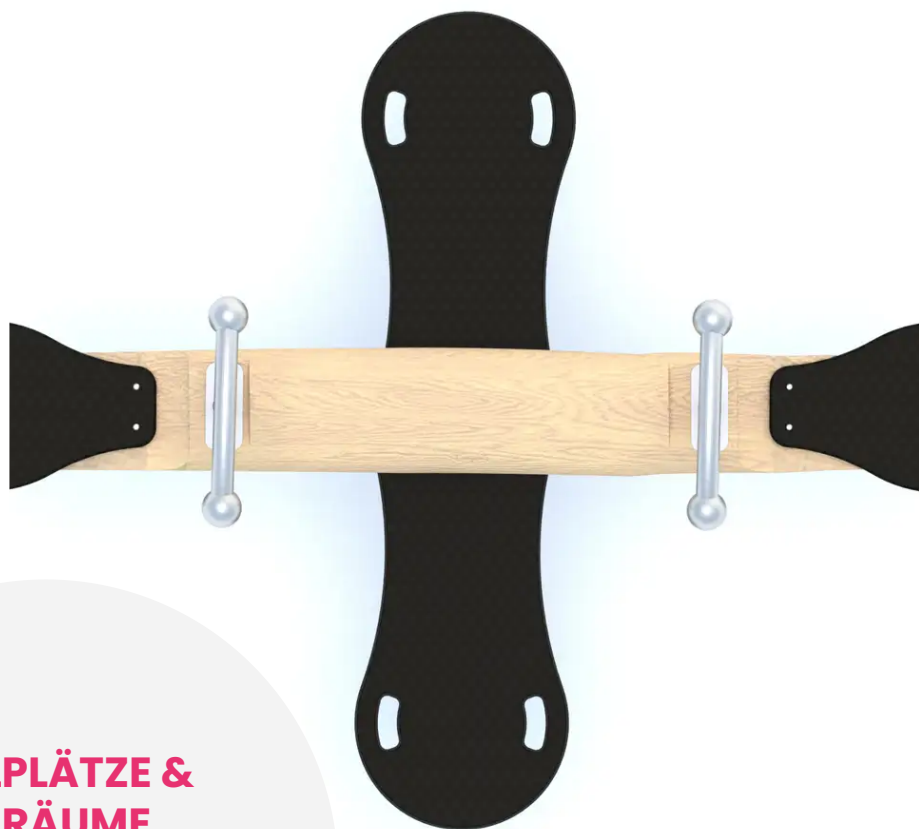

#### BESCHREIBUNG

Federwippe.  
Gestell: Robinienholz – Sitzfläche: rutschfeste 18-mm-Birkensperrholzplatte – Griffe: Edelstahl 304 – Feder:  
Stahldraht ø 20 mm.  
Aufprallfläche: ca. 4,55 x 4,22 m.

Maße dienen nur zur Orientierung: Das Design der Spielgeräte basiert auf den natürlichen Formen der Äste, ihrer Astgabeln und Verzweigungen.

#### MATERIALIEN

 Robinie  Holz  Edelstahl

#### PRODUKTEIGENSCHAFTEN

**PRODUKTFAMILIE:** Federwippen  
**HERSTELLER:** BUGLO PLAY  
**MATERIAL:** Robinie Holz Edelstahl  
**MINDESTALTER:** 1 Jahr  
**EINSATZBEREICH:** Natürlich  
**AKTIVITÄT:** Gemeinsam spielen / teilen Schaukeln  
**NORMEN:** EN 1176

## SPIELPLÄTZE & SPIELRÄUME

FEDERWIPPEN

ART.-NR. : BU-8141  
BUGLO PLAY