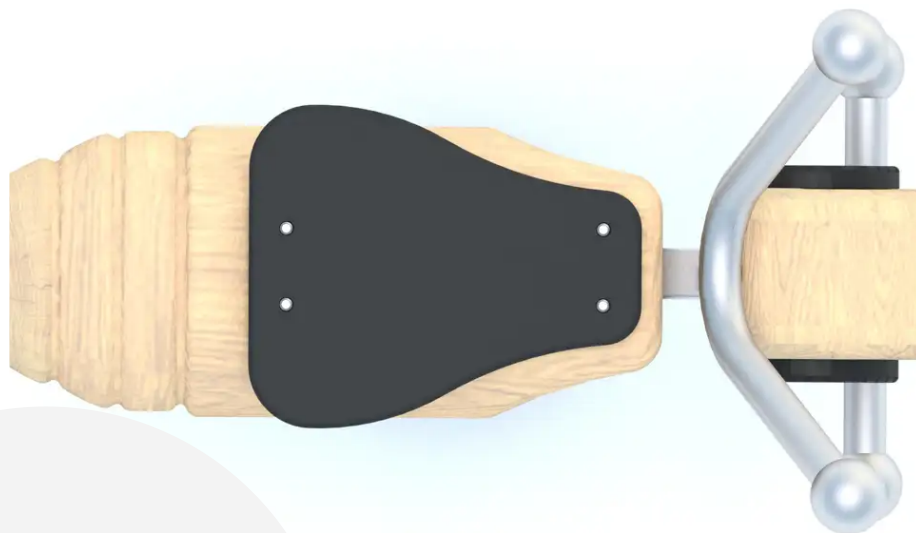

SPIELPLÄTZE & SPIELRÄUME

FEDERWIPPEN

ART.-NR. : BU-8134
BUGLO PLAY

Datum der Veröffentlichung des Datensatzes: 15.06.2026 14:10:50
Web-Produktseite : [BU-8134](#)