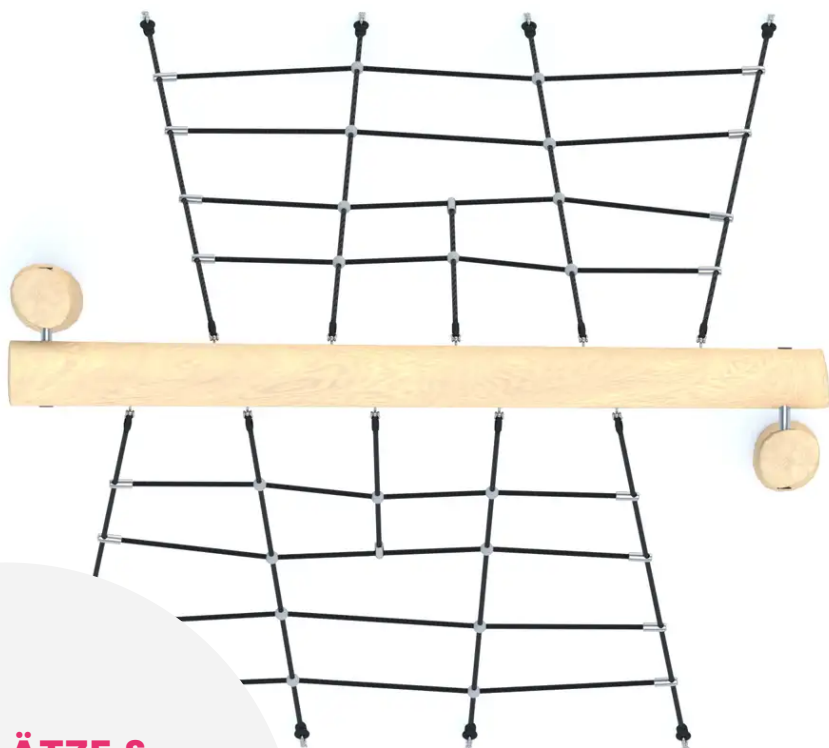

BESCHREIBUNG

Klettergerüst.

Pfosten: Robinienholz – Netz: Polypropylenseil mit Stahlkern, Ø 16 mm.

Aufprallfläche: ca. 4,98 x 5,90 m.

Maße dienen nur zur Orientierung: Das Design der Spielgeräte orientiert sich an den natürlichen Formen der Äste, ihrer Astgabeln und Verzweigungen.

Standardausführung zum Einbetonieren.

Auch als Version auf Sockelplatte gegen Aufpreis erhältlich, Art.-Nr. BU-8123_F.

MATERIALIEN

 Robinie  Seil  Edelstahl

PRODUKTEIGENSCHAFTEN

PRODUKTFAMILIE: Pyramiden & Seilspiele

HERSTELLER: BUGLO PLAY

MATERIAL: Robinie Seil Edelstahl

MINDESTALTER: 3 Jahre

EINSATZBEREICH: Natürlich

AKTIVITÄT: Gemeinsam spielen / teilen Klettern

NORMEN: EN 1176

PARTAGER
JOUER ENSEMBLE

GRIMPER

SPIELPLÄTZE & SPIELRÄUME

SEILPYRAMIDEN &
KLETTERSEILE

ART.-NR. : BU-8123
BUGLO PLAY

SPIELPLÄTZE & SPIELRÄUME

SEILPYRAMIDEN &
KLETTERSEILE

ART.-NR. : BU-8123
BUGLO PLAY

Datum der Veröffentlichung des Datensatzes: 16.05.2026 09:13:00
Web-Produktseite : [BU-8123](#)