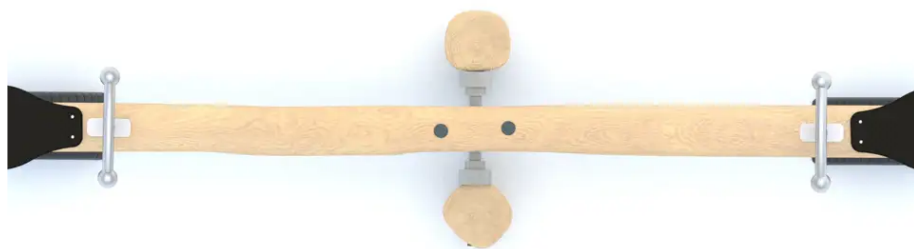

Standardausführung zum Einbetonieren.

Auch als Version auf Sockelplatte gegen Aufpreis erhältlich, Art.-Nr. BU-8104\_F.

### MATERIALIEN

 Robinie  Holz  Edelstahl

## SPIELPLÄTZE & SPIELRÄUME

SCHAUKELN & WIPPEN

ART.-NR. : BU-8104

BUGLO PLAY