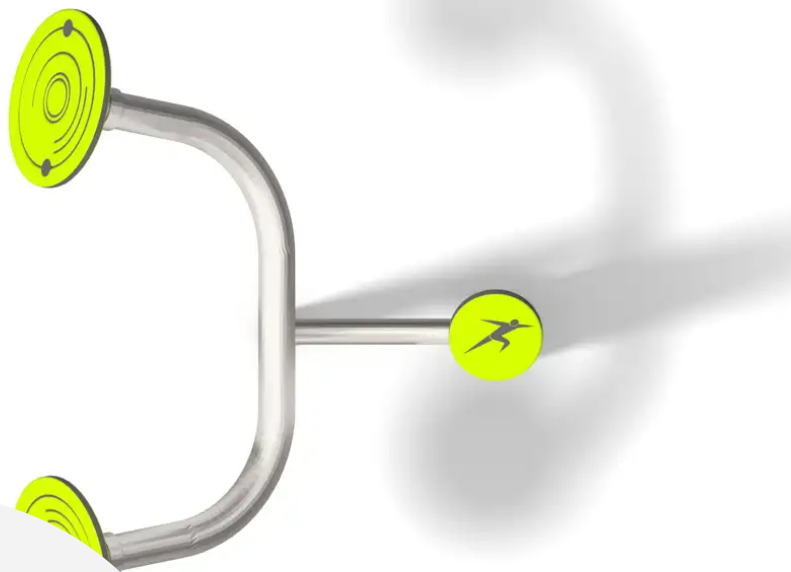

BESCHREIBUNG

Dieses Outdoor-Fitnessgerät dient zur Stärkung der Schultern und des Oberkörpers, zum Training der Armgelenke und zur Verbesserung der Bewegungskoordination.

Gestell: Edelstahl – Verkleidung: 15 mm HDPE.

Trainingsfläche: 406 x 387 cm.

Stützpfeiler (Art.-Nr. 7800-I) separat erhältlich.

Standardausführung zum Einbetonieren.

Auch als Version auf Sockelplatte gegen Aufpreis erhältlich, Art.-Nr. BU-7811-I_F.

MATERIALIEN

NORMEN : EN 16630

SE DÉFOULER

SPORT- & FREIZEITANLAGEN

OUTDOOR-FITNESS

ART.-NR. : BU-7811-I
BUGLO PLAY

SPORT- & FREIZEITANLAGEN

OUTDOOR-FITNESS

ART.-NR. : BU-7811-I
BUGLO PLAY