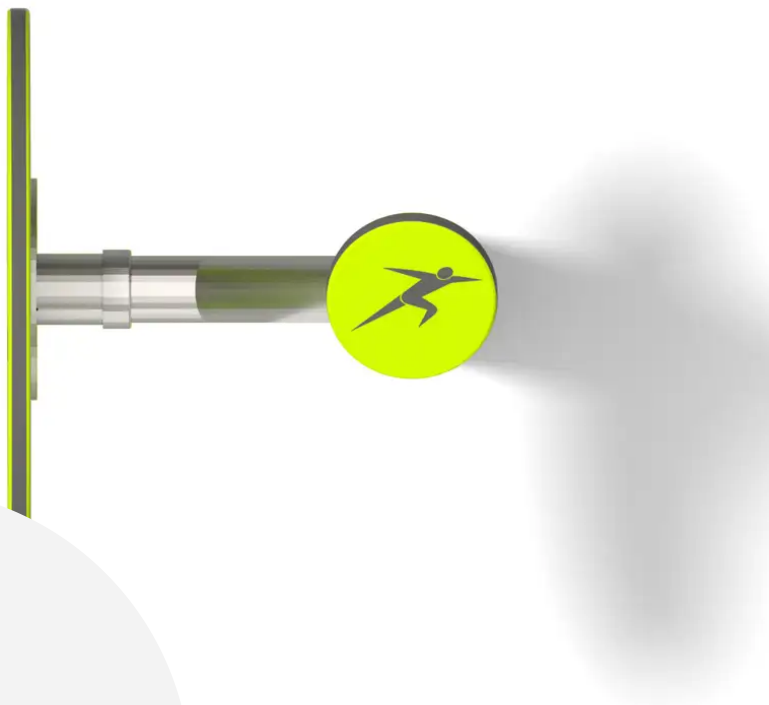

**SPORT- &
FREIZEITANLAGEN**

OUTDOOR-FITNESS

ART.-NR. : BU-7810-I
BUGLO PLAY

Datum der Veröffentlichung des Datensatzes: 17.05.2026 15:44:19
Web-Produktseite : [BU-7810-I](#)