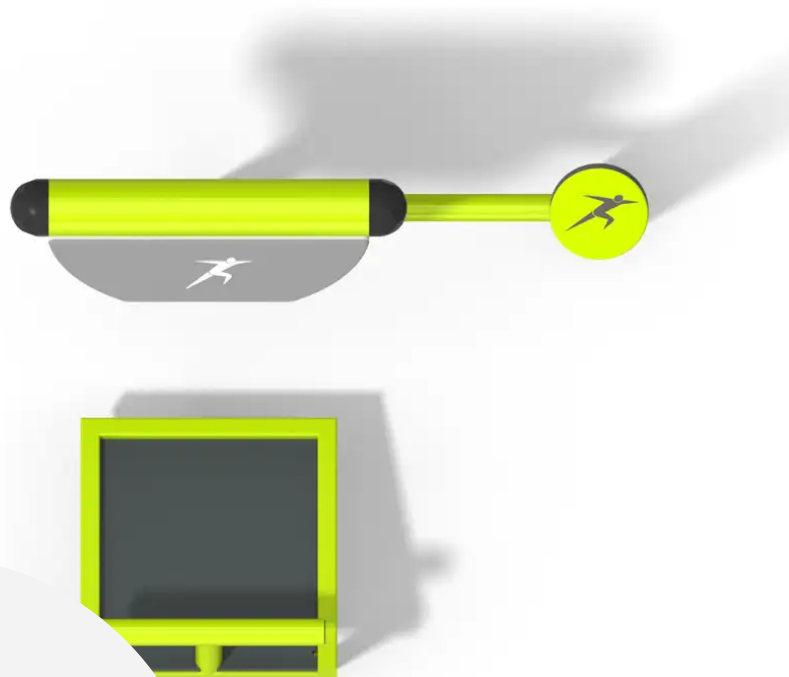

BESCHREIBUNG

Das Outdoor-Fitnessgerät für den unteren Rücken stärkt die Rückenmuskulatur.
Konstruktion: lackierter verzinkter Stahl – Verkleidung: 15 mm HDPE – Plattform: 13 mm rutschfestes HPL.
Trainingsfläche: 405 x 380 cm.

Stützpfeiler (Art.-Nr. 7800) separat erhältlich.

Standardausführung zum Einbetonieren.

Auch als Version auf Sockelplatte gegen Aufpreis erhältlich, Art.-Nr. BU-7808_F.

MATERIALIEN

◉ Lackierter Stahl ◉ HPL ◉ HDPE

PRODUKTEIGENSCHAFTEN

PRODUKTFAMILIE: Fitness

HERSTELLER: BUGLO PLAY

MATERIAL: Lackierter Stahl HPL HDPE

MINDESTALTER: Jugendliche

EINSATZBEREICH: Urban

AKTIVITÄT: Sich austoben

NORMEN: EN 16630

SE DÉFOULER

SPORT- & FREIZEITANLAGEN

OUTDOOR-FITNESS

ART.-NR. : BU-7808

BUGLO PLAY

SPORT- & FREIZEITANLAGEN

OUTDOOR-FITNESS

ART.-NR. : BU-7808
BUGLO PLAY