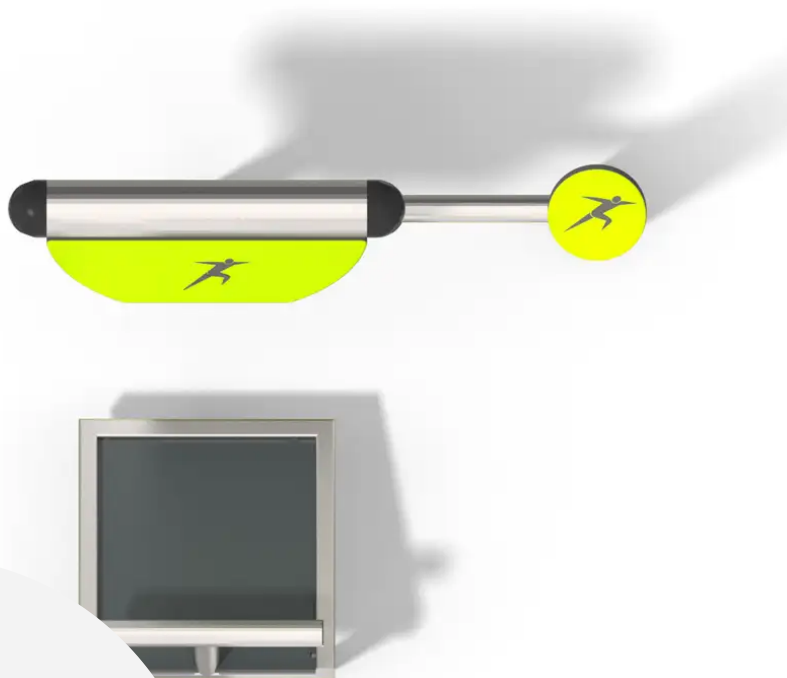

**SPORT- &
FREIZEITANLAGEN**

OUTDOOR-FITNESS

ART.-NR. : BU-7808-I
BUGLO PLAY

Datum der Veröffentlichung des Datensatzes: 17.05.2026 13:41:04
Web-Produktseite : [BU-7808-I](#)