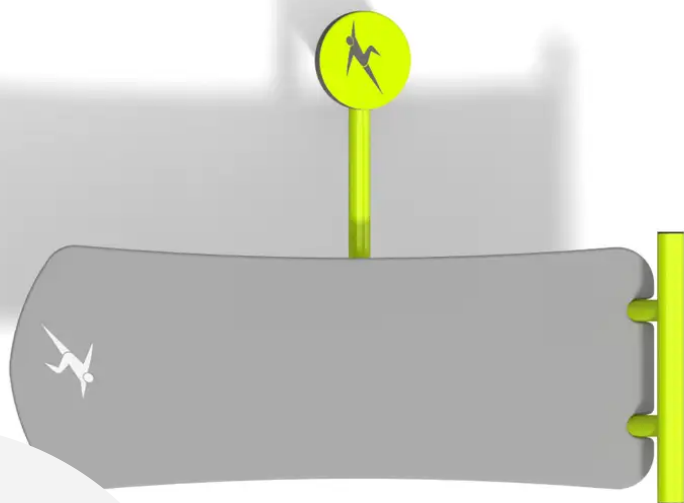

SPORT- & FREIZEITANLAGEN

OUTDOOR-FITNESS

ART.-NR. : BU-7807
BUGLO PLAY

Datum der Veröffentlichung des Datensatzes: 17.05.2026 16:45:07
Web-Produktseite : [BU-7807](#)