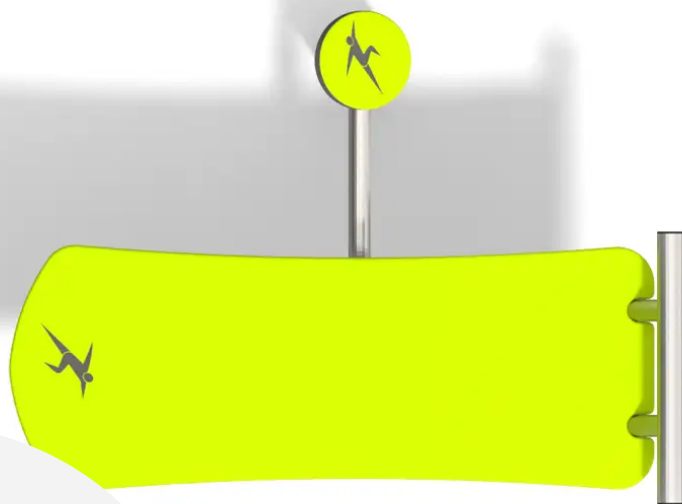

**SPORT- &
FREIZEITANLAGEN**

OUTDOOR-FITNESS

ART.-NR. : BU-7807-I
BUGLO PLAY

Datum der Veröffentlichung des Datensatzes: 17.05.2026 16:48:38
Web-Produktseite : [BU-7807-I](#)