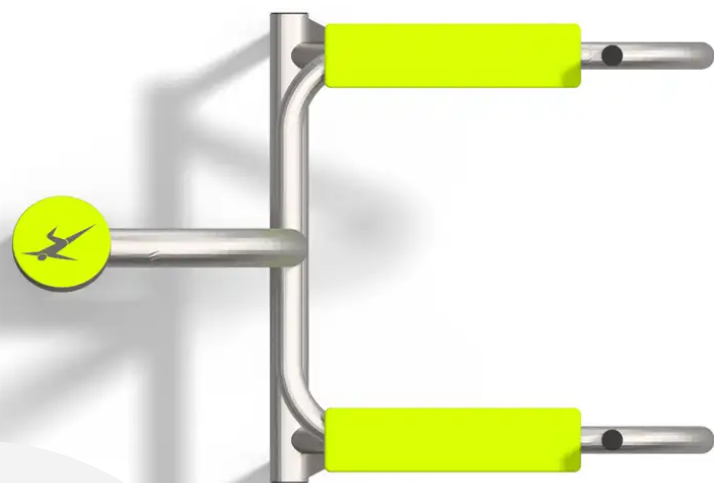

**SPORT- &
FREIZEITANLAGEN**

OUTDOOR-FITNESS

ART.-NR. : BU-7805-I
BUGLO PLAY

Datum der Veröffentlichung des Datensatzes: 17.05.2026 17:53:19
Web-Produktseite : [BU-7805-I](#)