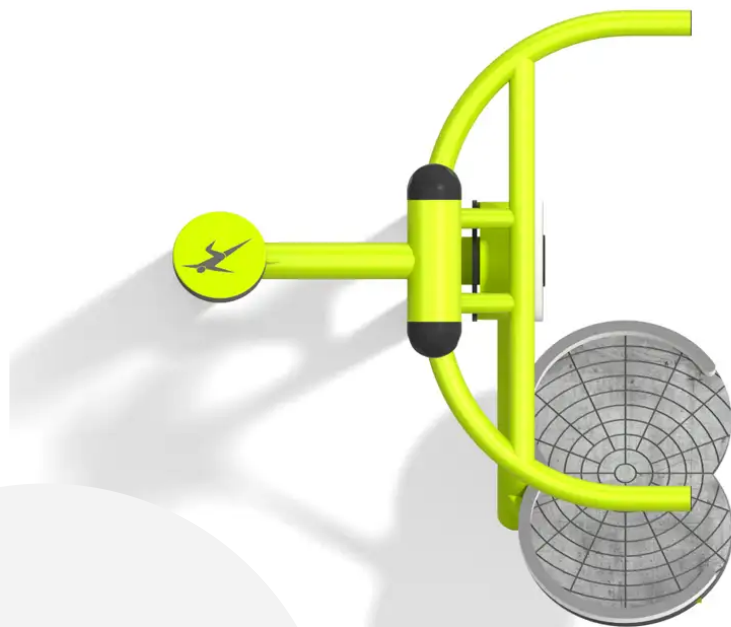

BESCHREIBUNG

Das Outdoor-Fitnessgerät „Balancier“ stärkt verschiedene Muskelgruppen des Körpers, verbessert die Koordination und Beweglichkeit des Unterkörpers sowie die kardiovaskuläre Leistungsfähigkeit.
Konstruktion: lackierter verzinkter Stahl – Fußstützen: rutschfeste 13-mm-HPL-Platten.
Trainingsfläche: 459 x 392 cm.

Stützpfeiler (Art.-Nr. 7800) separat erhältlich.

Standardausführung zum Einbetonieren.

Auch als Version auf Sockelplatte gegen Aufpreis erhältlich (Art.-Nr. BU-7802_F).

MATERIALIEN

Lackierter Stahl HPL

PRODUKTEIGENSCHAFTEN

PRODUKTFAMILIE : Fitness

HERSTELLER : BUGLO PLAY

MATERIAL : Lackierter Stahl HPL

MINDESTALTER : Jugendliche

EINSATZBEREICH : Urban

AKTIVITÄT : Sich austoben

NORMEN : EN 16630

SPORT- & FREIZEITANLAGEN

OUTDOOR-FITNESS

ART.-NR. : BU-7802

BUGLO PLAY

**SPORT- &
FREIZEITANLAGEN**

OUTDOOR-FITNESS

ART.-NR. : BU-7802
BUGLO PLAY

Datum der Veröffentlichung des Datensatzes: 17.05.2026 14:23:09
Web-Produktseite : [BU-7802](#)