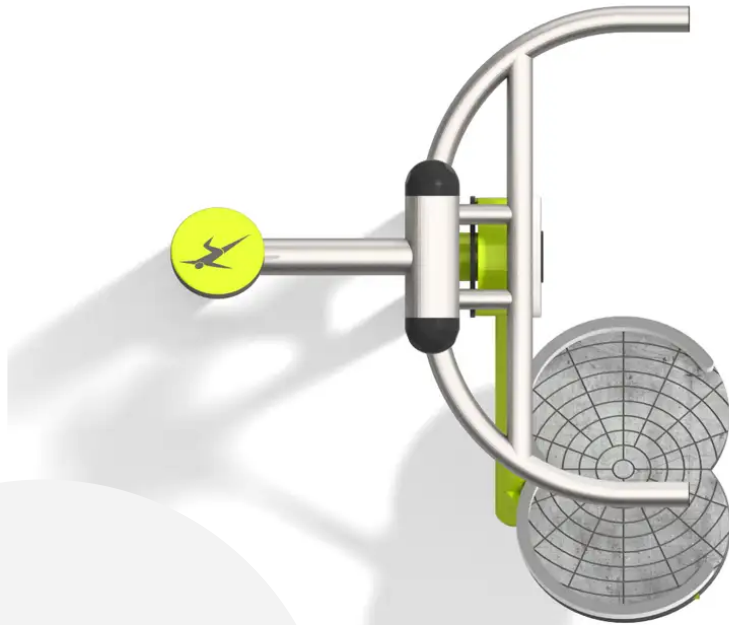

BESCHREIBUNG

Das Outdoor-Fitnessgerät „Balancier“ stärkt verschiedene Muskelgruppen, verbessert die Koordination und Beweglichkeit des Unterkörpers sowie die kardiovaskuläre Leistungsfähigkeit.

Konstruktion: Edelstahl und lackierter verzinkter Stahl – Fußstützen: rutschfestes HPL, 13 mm.

Trainingsfläche: 459 x 392 cm.

Stützpfeiler (Art.-Nr. 7800-I) separat erhältlich.

Standardausführung zum Einbetonieren.

Auch als Version auf Sockelplatte gegen Aufpreis erhältlich, Art.-Nr. BU-7802-I_F.

MATERIALIEN

Lackierter Stahl HPL Edelstahl

PRODUKTEIGENSCHAFTEN

PRODUKTFAMILIE : Fitness

HERSTELLER : BUGLO PLAY

MATERIAL : Lackierter Stahl HPL Edelstahl

MINDESTALTER : Jugendliche

EINSATZBEREICH : Urban

AKTIVITÄT : Sich austoben

NORMEN : EN 16630

SE DÉFOULER

SPORT- & FREIZEITANLAGEN

OUTDOOR-FITNESS

ART.-NR. : BU-7802-I
BUGLO PLAY

SPORT- & FREIZEITANLAGEN

OUTDOOR-FITNESS

ART.-NR. : BU-7802-I
BUGLO PLAY