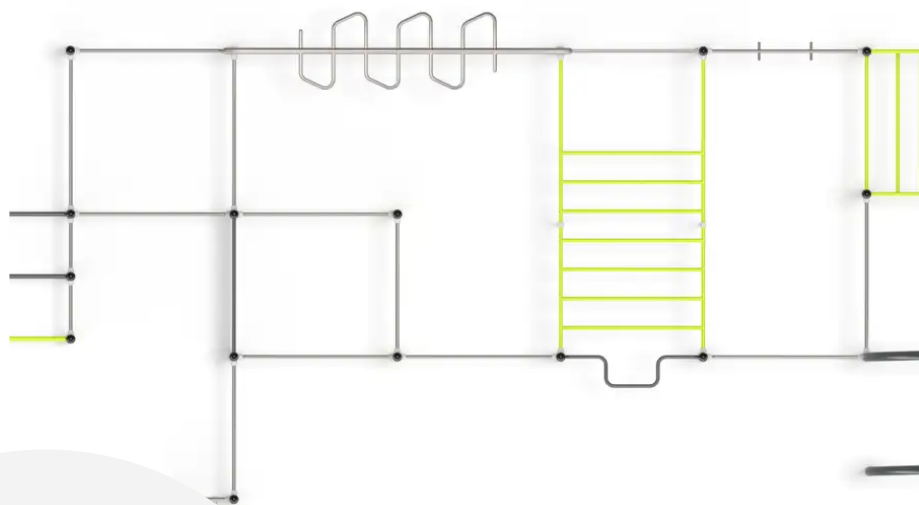

SPORT- & FREIZEITANLAGEN

STREET WORKOUT &
CALISTHENICS

ART.-NR. : BU-7623
BUGLO PLAY

Datum der Veröffentlichung des Datensatzes: 10.06.2026 04:00:24
Web-Produktseite : [BU-7623](#)