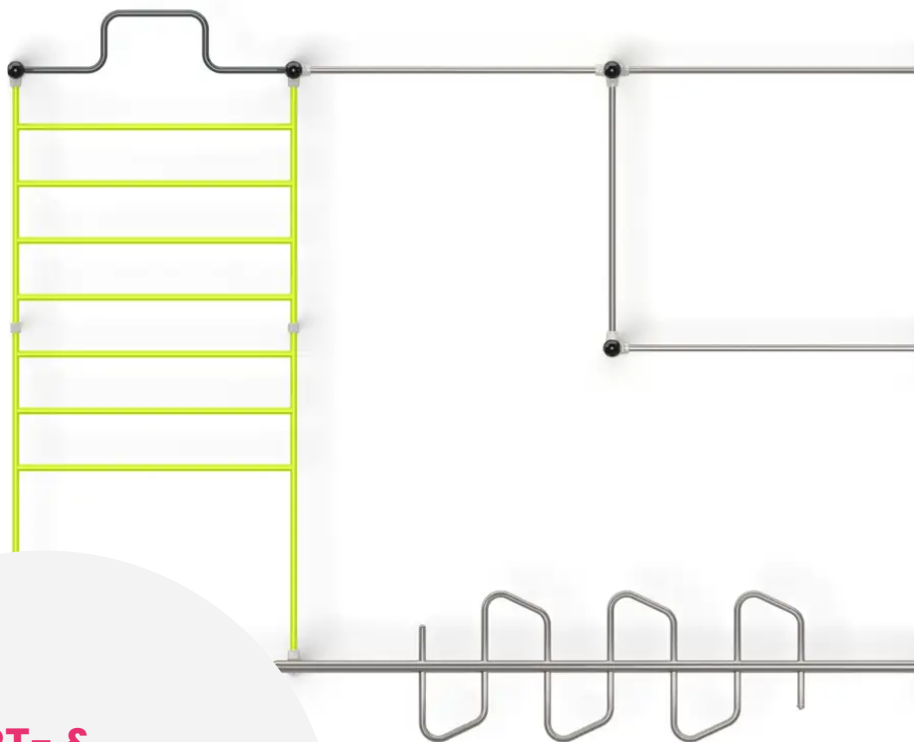

SPORT- & FREIZEITANLAGEN

STREET WORKOUT &
CALISTHENICS

ART.-NR. : BU-7613
BUGLO PLAY

Datum der Veröffentlichung des Datensatzes: 17.05.2026 09:51:49
Web-Produktseite : [BU-7613](#)