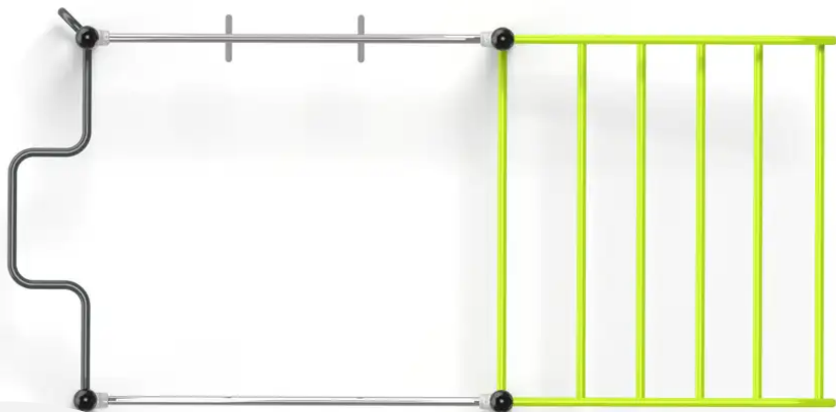

BESCHREIBUNG

Sportgerät bestehend aus: Schrägleiter, Klimmzugstange und Hängerringen.
Pfosten aus lackiertem verzinktem Stahl – Griffstangen aus Edelstahl.
Trainingsfläche: 628 x 476 cm.

Standardausführung zum Einbetonieren.

Auch als Version auf Sockelplatte gegen Aufpreis erhältlich, Art.-Nr. BU-7606_F.

MATERIALIEN

 Lackierter Stahl  Edelstahl

PRODUKTEIGENSCHAFTEN

PRODUKTFAMILIE : Street Workout / Calisthenics

HERSTELLER : BUGLO PLAY

MATERIAL : Lackierter Stahl Edelstahl

MINDESTALTER : Jugendliche

EINSATZBEREICH : Urban

AKTIVITÄT : Sich austoben

NORMEN : EN 16630

SE DÉFOULER

SPORT- & FREIZEITANLAGEN

STREET WORKOUT &
CALISTHENICS

ART.-NR. : BU-7606
BUGLO PLAY

SPORT- & FREIZEITANLAGEN

STREET WORKOUT &
CALISTHENICS

ART.-NR. : BU-7606
BUGLO PLAY

Datum der Veröffentlichung des Datensatzes: 15.05.2026 03:30:10
Web-Produktseite : [BU-7606](#)