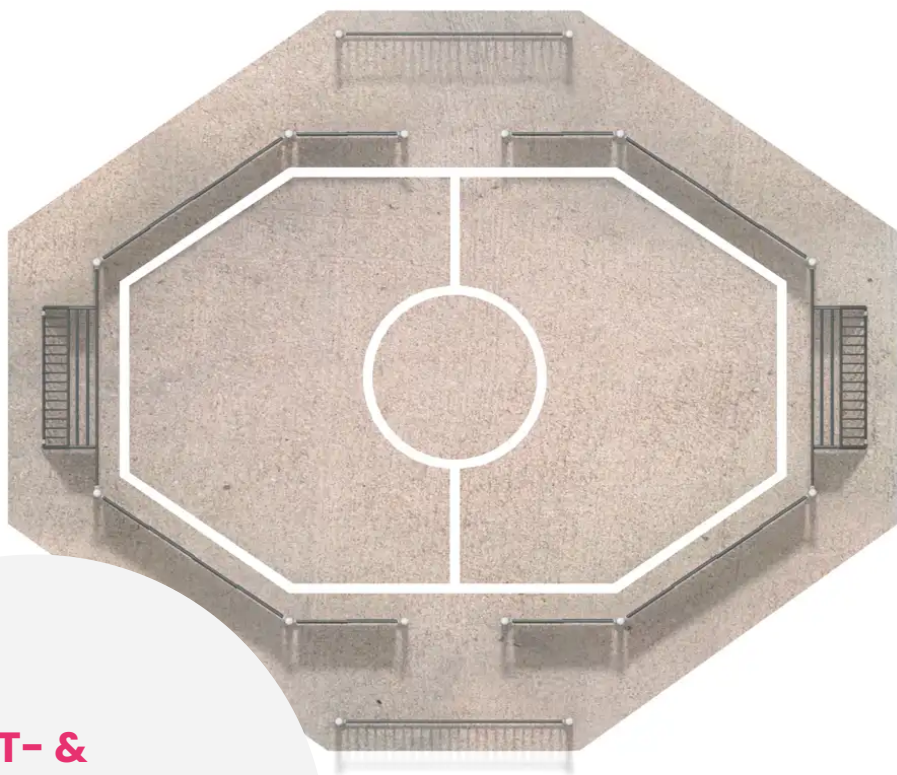

#### BESCHREIBUNG

Dieser City-Stadion-Kasten ist mit zwei Minitoren und seitlichen Öffnungen ausgestattet.  
Materialien: lackiertes verzinktes Stahlgestell – 15 mm HDPE-Platten.

Standardausführung zum Einbetonieren.

## SPORT- & FREIZEITANLAGEN

MULTISPORTPLÄTZE &  
CITY-STADIEN

ART.-NR. : BU-6404  
BUGLO PLAY