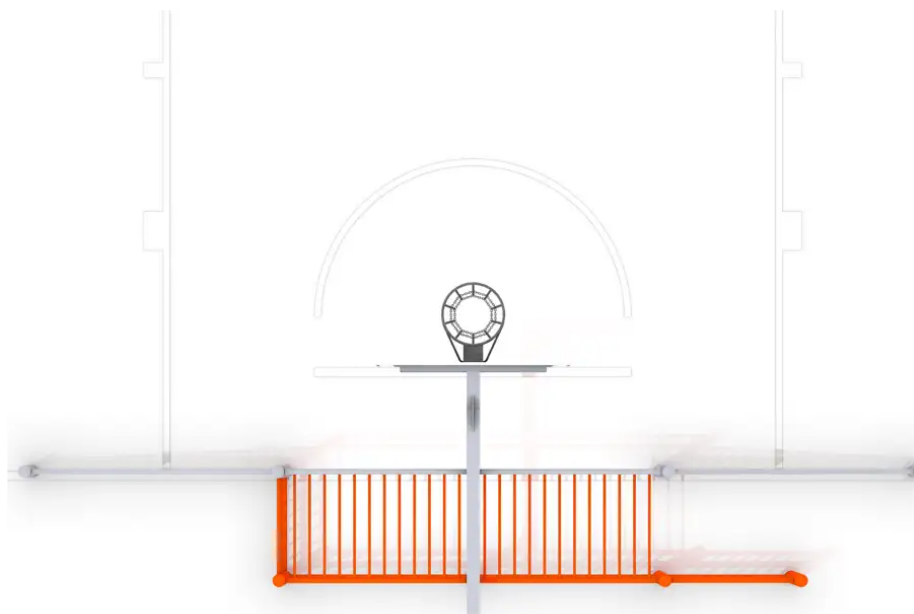

BESCHREIBUNG

Sportanlage bestehend aus: einem Fußballtor (3,00 x 2,00 m), einem Basketballkorb mit Korb und Kettennetz sowie einem seitlichen Ein- und Ausgang. Die Anlage besteht aus: 2 rechteckigen und 2 dreieckigen Elementen.

MATERIALIEN

• Lackierter verzinkter Stahl

PRODUKTEIGENSCHAFTEN

PRODUKTFAMILIE: Multisporttore / Käfige / Fußball- & Handballtore

HERSTELLER: INTER-PLAY

MATERIAL: Lackierter verzinkter Stahl

EINSATZBEREICH: Urban

AKTIVITÄT: Gemeinsam spielen / teilen Sich austoben Zielen und treffen
Ballspiele

NORMEN: EN 15312

SPORT- & FREIZEITANLAGEN

MULTISPORTTORE

ART.-NR. : BO-GT-002

INTER-PLAY

SPORT- & FREIZEITANLAGEN

MULTISPORTTORE