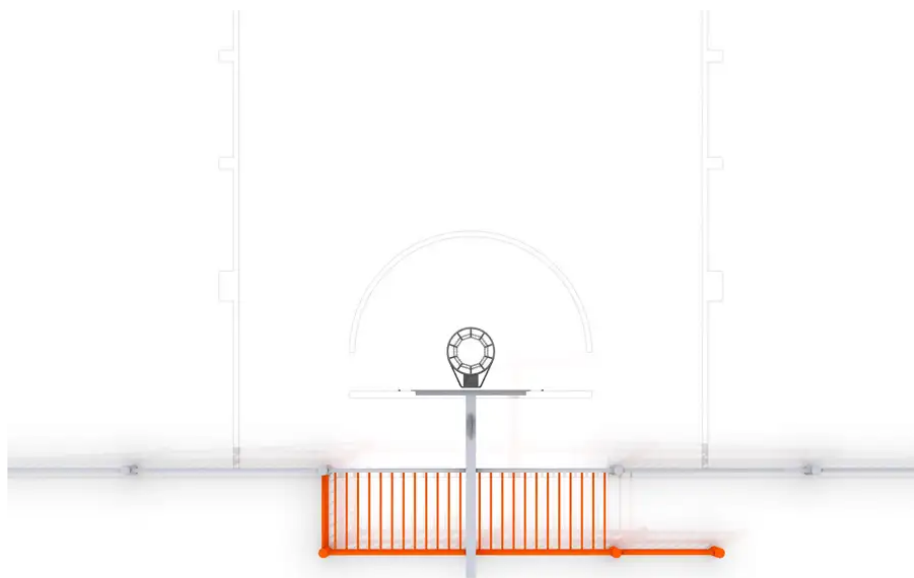

SPORT- & FREIZEITANLAGEN

MULTISPORTTORE

ART.-NR. : BO-GT-001
INTER-PLAY

Datum der Veröffentlichung des Datensatzes: 10.06.2026 10:12:14
Web-Produktseite : [BO-GT-001](#)