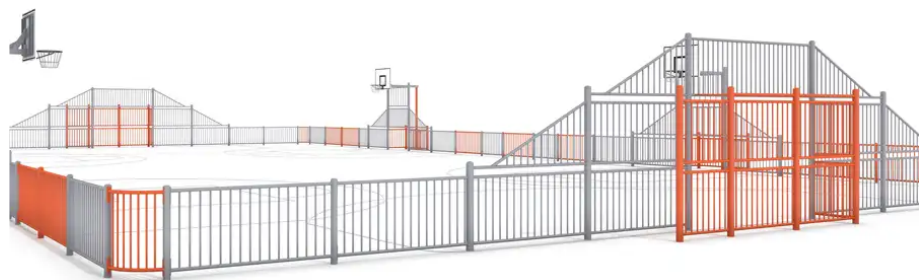

**BESCHREIBUNG**

Multisportplatz mit zwei Fußballtoren (3,00 x 2,00 m), vier Minitoren (1,00 x 2,00 m) und vier Basketballkörben. Der Zugang zum Platz erfolgt über die Rückseite der Fußballtore.

**MATERIALIEN**

 Lackierter verzinkter Stahl

**PRODUKTEIGENSCHAFTEN**

**PRODUKTFAMILIE:** Multisportfeld / City-Stadion / Citybox

**HERSTELLER:** INTER-PLAY

**MATERIAL:** Lackierter verzinkter Stahl

**EINSATZBEREICH:** Urban

**AKTIVITÄT:** Gemeinsam spielen / teilen Sich austoben Zielen und treffen Ballspiele

**NORMEN:** EN 15312

**SPORT- & FREIZEITANLAGEN**

MULTISPORTPLÄTZE & CITY-STADIEN

ART.-NR. : BO-AR-006A  
INTER-PLAY