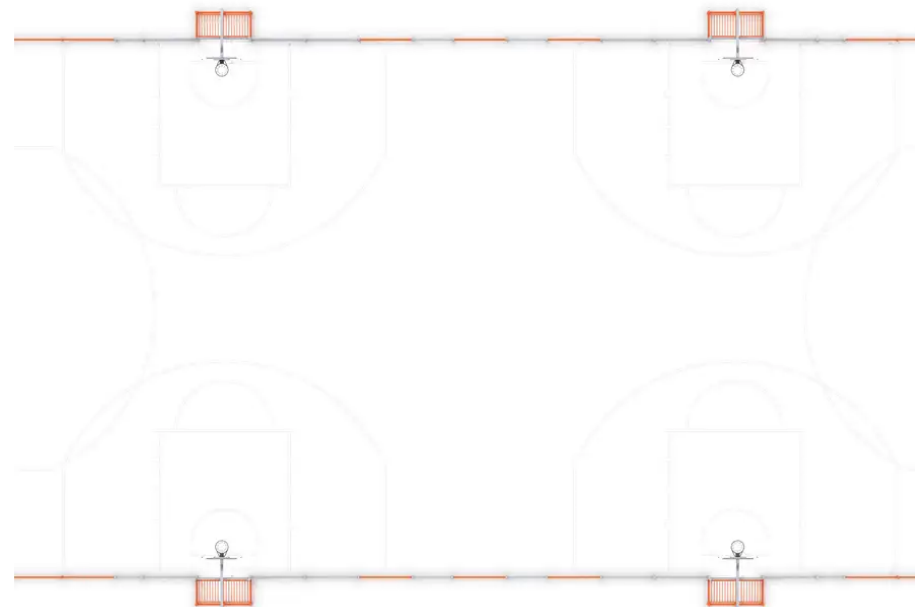

Datum der Veröffentlichung des Datensatzes: 17.05.2026 06:03:56

Web-Produktseite : **BO-AR-006A**