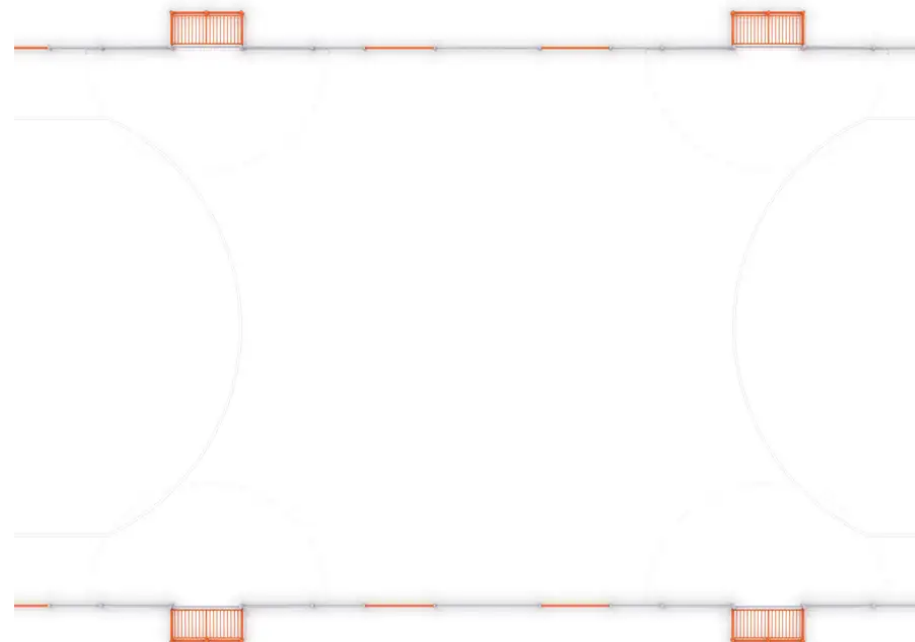

Datum der Veröffentlichung des Datensatzes: 15.06.2026 20:10:08

Web-Produktseite : **BO-AR-005C**