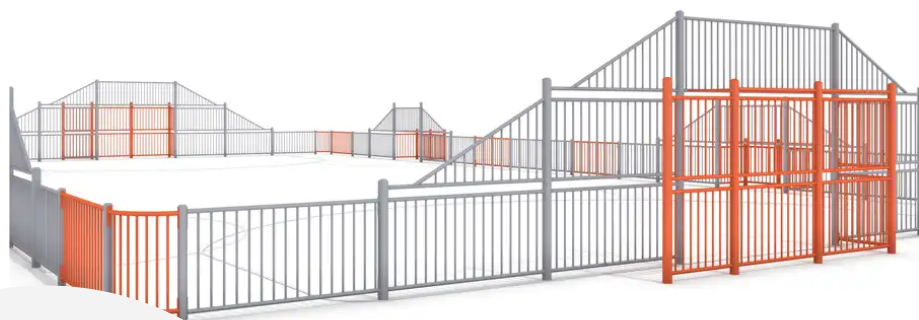

BESCHREIBUNG

Multisportplatz mit zwei Fußballtoren (3,00 x 2,00 m) und vier Minitoren (1,00 x 2,00 m).
Der Zugang zum Platz erfolgt über die Rückseite der Fußballtore.

MATERIALIEN

• Lackierter verzinkter Stahl

PRODUKTEIGENSCHAFTEN

PRODUKTFAMILIE: Multisportfeld / City-Stadion / Citybox

HERSTELLER: INTER-PLAY

MATERIAL: Lackierter verzinkter Stahl

EINSATZBEREICH: Urban

AKTIVITÄT: Gemeinsam spielen / teilen Sich austoben Ballspiele

NORMEN: EN 15312

PARTAGER
JOUER ENSEMBLE

SE DÉFOULER

JEUX DE BALLON

SPORT- & FREIZEITANLAGEN

MULTISPORTPLÄTZE &
CITY-STADIEN

ART.-NR. : BO-AR-005C
INTER-PLAY

SPORT- & FREIZEITANLAGEN