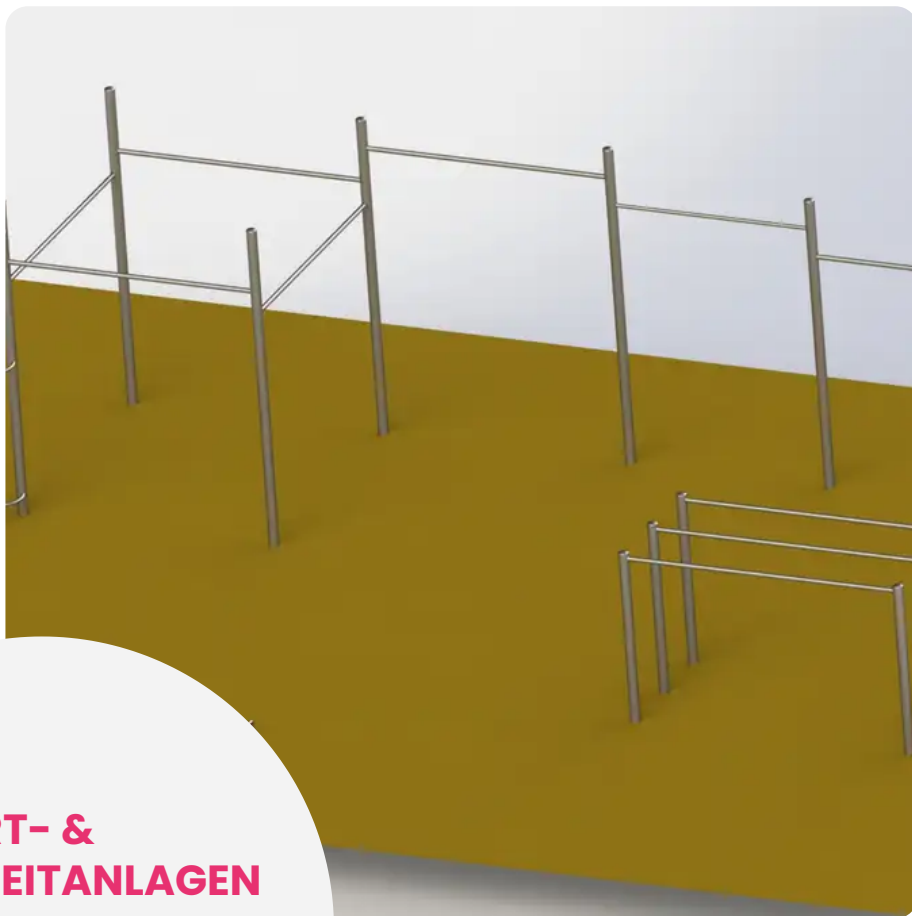

PRODUKTBLATT - BODY ART STREET-WORKOUT-PARCOURS, GRÖSSE S

BESCHREIBUNG

Sportparcours bestehend aus:

- Dreifach-Klimmzugstange mit wellenförmigem Pfosten (Art.-Nr. BA01-V)
- Klimmzugquadrat mit wellenförmigem Pfosten (Art.-Nr. BA02V-2)
- Doppel-Barren (Art.-Nr. BA03)
- Liegestützgriffe (2 Paar) (Art.-Nr. BA07)

Entwurf: PRO URBA

Hergestellt in Frankreich

MATERIALIEN

- ◉ Edelstahl

PRODUKTEIGENSCHAFTEN

PRODUKTFAMILIE: Street Workout / Calisthenics

HERSTELLER: BODY ART by PRO URBA

MATERIAL: Edelstahl

MINDESTALTER: Jugendliche

EINSATZBEREICH: Urban

NORMEN: EN 16630

SPORT- & FREIZEITANLAGEN

STREET WORKOUT &
CALISTHENICS

ART.-NR. : BAPARCS**
BODY ART BY PRO URBA

SPORT- & FREIZEITANLAGEN

STREET WORKOUT &
CALISTHENICS