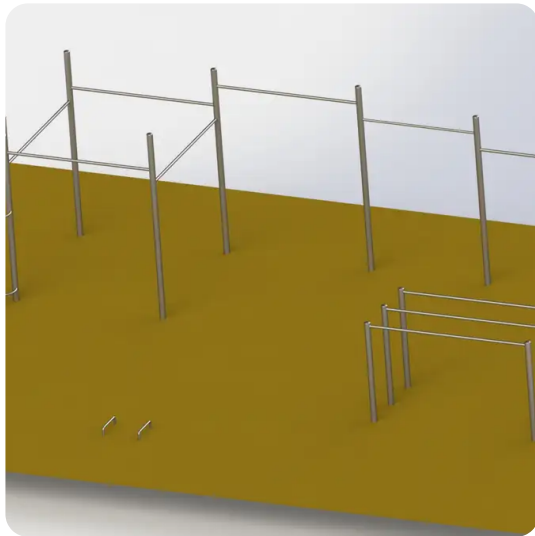

PRODUKTBLATT - BODY ART STREET-WORKOUT-PARCOURS, GRÖSSE S

BESCHREIBUNG

Sportparcours bestehend aus:

- Dreifach-Klimmzugstange mit wellenförmigem Pfosten (Art.-Nr. BA01-V)
- Klimmzugquadrat mit wellenförmigem Pfosten (Art.-Nr. BA02V-2)
- Doppel-Barren (Art.-Nr. BA03)
- Liegestützgriffe (2 Paar) (Art.-Nr. BA07)

Entwurf: PRO URBA

Hergestellt in Frankreich

MATERIALIEN

- ◉ Edelstahl

PRODUKTEIGENSCHAFTEN

PRODUKTFAMILIE: Street Workout / Calisthenics

HERSTELLER: BODY ART by PRO URBA

MATERIAL: Edelstahl