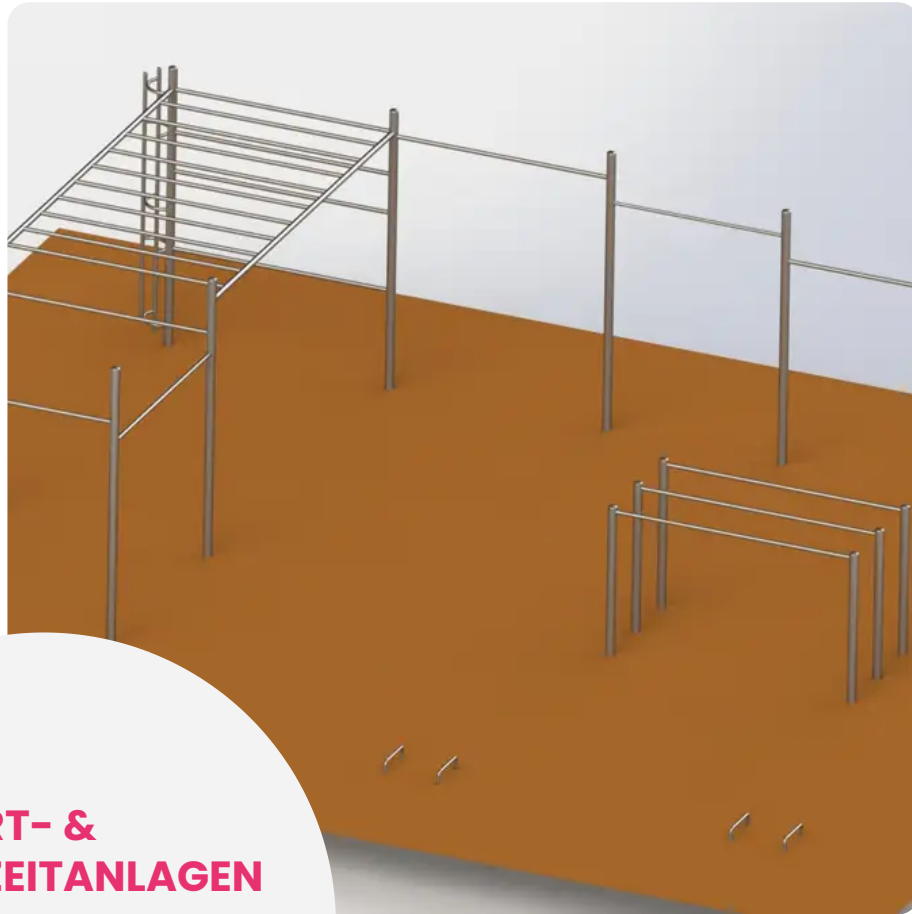

BESCHREIBUNG

- Sportparcours bestehend aus:
- Dreifach-Klimmzugstange mit Wellenstange (Art.-Nr. BA01-V)
 - Klimmzugquadrat mit Wellenstange (Art.-Nr. BA02V-2)
 - Umgekehrte Leiter mit Wellenstange (Art.-Nr. BA04V-2)
 - Doppelbarren (Art.-Nr. BA03)
 - Liegestützgriffe (2 Paar) (Art.-Nr. BA07)

Entwurf: PRO URBA
Hergestellt in Frankreich

MATERIALIEN

- ◉ Edelstahl

PRODUKTEIGENSCHAFTEN

PRODUKTFAMILIE : Street Workout / Calisthenics
HERSTELLER : BODY ART by PRO URBA
MATERIAL : Edelstahl
MINDESTALTER : Jugendliche
EINSATZBEREICH : Urban
NORMEN : EN 16630

SPORT- & FREIZEITANLAGEN

STREET WORKOUT &
CALISTHENICS

ART.-NR. : BAPARCM**
BODY ART BY PRO URBA

SPORT- & FREIZEITANLAGEN

STREET WORKOUT &
CALISTHENICS

ART.-NR. : **BAPARCM****
BODY ART BY PRO URBA

Datum der Veröffentlichung des Datensatzes: 11.06.2026 17:00:14
Web-Produktseite : **BAPARCM****