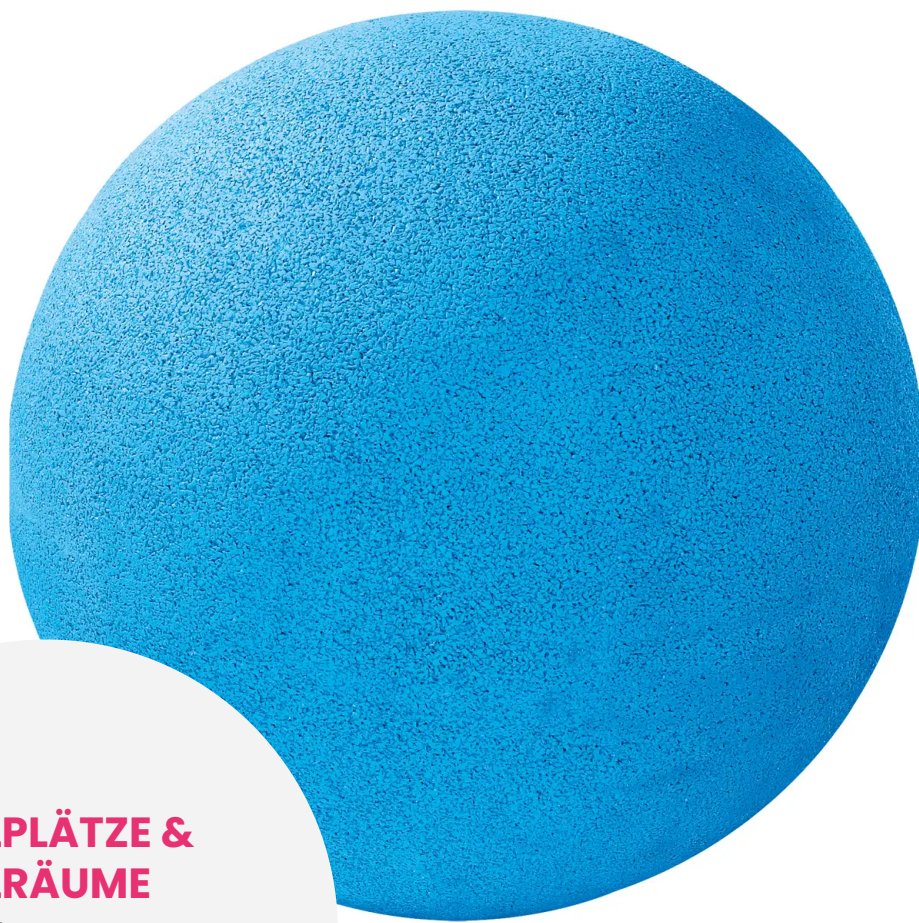

BESCHREIBUNG

EUROFLEX®-Kugeln sind beliebte Gestaltungselemente für Freizeitbereiche. Sie bieten vielfältige Einsatzmöglichkeiten auf Spielplätzen im Innen- und Außenbereich. Mit ihrer ansprechenden Form fügen sich die EUROFLEX®-Kugeln harmonisch in jede Umgebung ein und bereichern die Gestaltung eines Spielplatzes. EUROFLEX®-Kugeln sind Gestaltungselemente für Spielflächen, Sitzgelegenheiten und Abgrenzungen, z. B. in Fußgängerzonen, oder zur optischen Abgrenzung bestimmter Flächen.
Material: recyceltes Gummigranulat mit EPDM-Beschichtung.
Verankerung separat erhältlich (Art.-Nr. 06312100/oder Platte 06509100)
Kleber separat erhältlich (Art.-Nr. 00214200 oder 06219400)

MATERIALIEN

EPDM Gummi

PRODUKTEIGENSCHAFTEN

PRODUKTFAMILIE: Spielerische und dekorative Accessoires
HERSTELLER: KRAIBURG RELASTEC
MATERIAL: EPDM Gummi
AKTIVITÄT: Springen Klettern

SAUTER

GRIMPER

SPIELPLÄTZE & SPIELRÄUME

SPIEL- &
DEKORATIONSZUBEHÖR

ART.-NR. : BAL695MULTI
KRAIBURG RELASTEC

**SPIELPLÄTZE &
SPIELRÄUME**

SPIEL- &
DEKORATIONSZUBEHÖR

ART.-NR. : BAL695MULTI
KRAIBURG RELASTEC

Datum der Veröffentlichung des Datensatzes: 10.06.2026 11:24:10
Web-Produktseite : [BAL695MULTI](#)