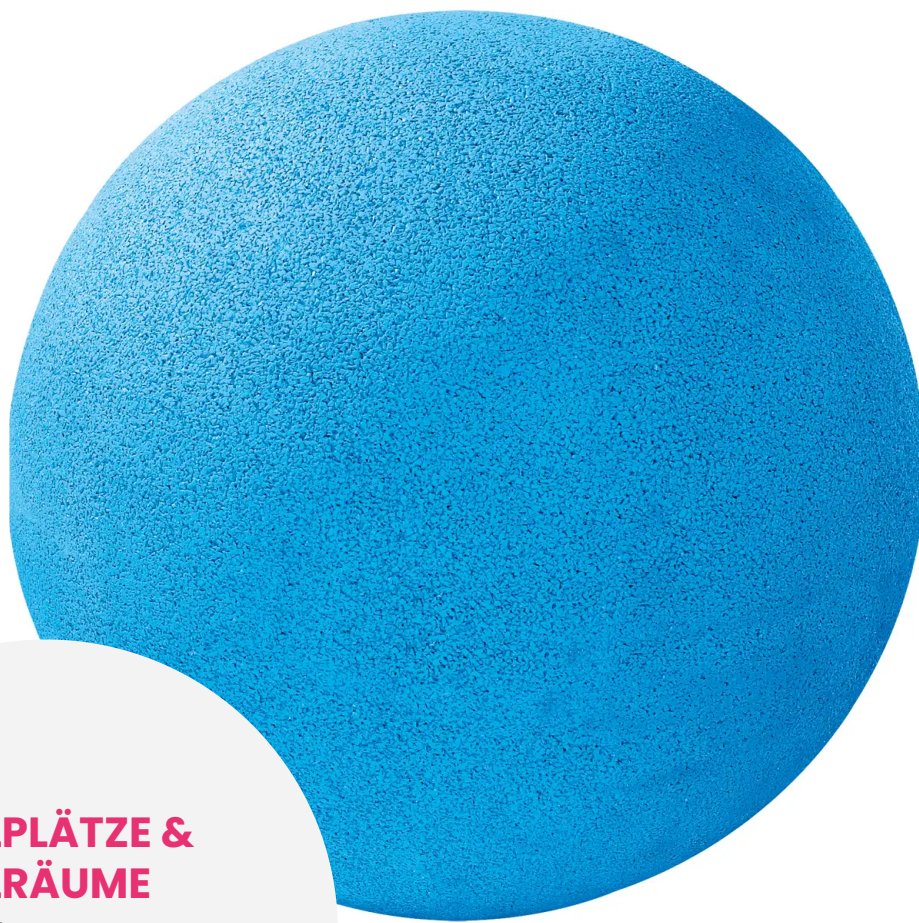

BESCHREIBUNG

EUROFLEX®-Kugeln sind beliebte Gestaltungselemente für Freizeitbereiche. Sie bieten vielfältige Einsatzmöglichkeiten auf Spielplätzen im Innen- und Außenbereich. Mit ihrer ansprechenden Form fügen sich die EUROFLEX®-Kugeln harmonisch in jede Umgebung ein und bereichern die Gestaltung eines Spielplatzes. EUROFLEX®-Kugeln sind Gestaltungselemente für Spielflächen, Sitzgelegenheiten und Abgrenzungen, z. B. in Fußgängerzonen, oder zur optischen Abgrenzung bestimmter Flächen.
Material: recyceltes Gummigranulat mit EPDM-Beschichtung.
Verankerung separat erhältlich (Art.-Nr. 06312100/oder Platte 06509100)
Kleber separat erhältlich (Art.-Nr. 00214200 oder 06219400)

MATERIALIEN

EPDM Gummi

PRODUKTEIGENSCHAFTEN

PRODUKTFAMILIE: Spielerische und dekorative Accessoires
HERSTELLER: KRAIBURG RELASTEC
MATERIAL: EPDM Gummi
AKTIVITÄT: Springen Klettern

SAUTER

GRIMPER

SPIELPLÄTZE & SPIELRÄUME

SPIEL- &
DEKORATIONSZUBEHÖR

ART.-NR. : BAL345MULTI
KRAIBURG RELASTEC

**SPIELPLÄTZE &
SPIELRÄUME**

SPIEL- &
DEKORATIONSZUBEHÖR

ART.-NR. : BAL345MULTI
KRAIBURG RELASTEC

Datum der Veröffentlichung des Datensatzes: 15.05.2026 20:26:32
Web-Produktseite : [BAL345MULTI](#)