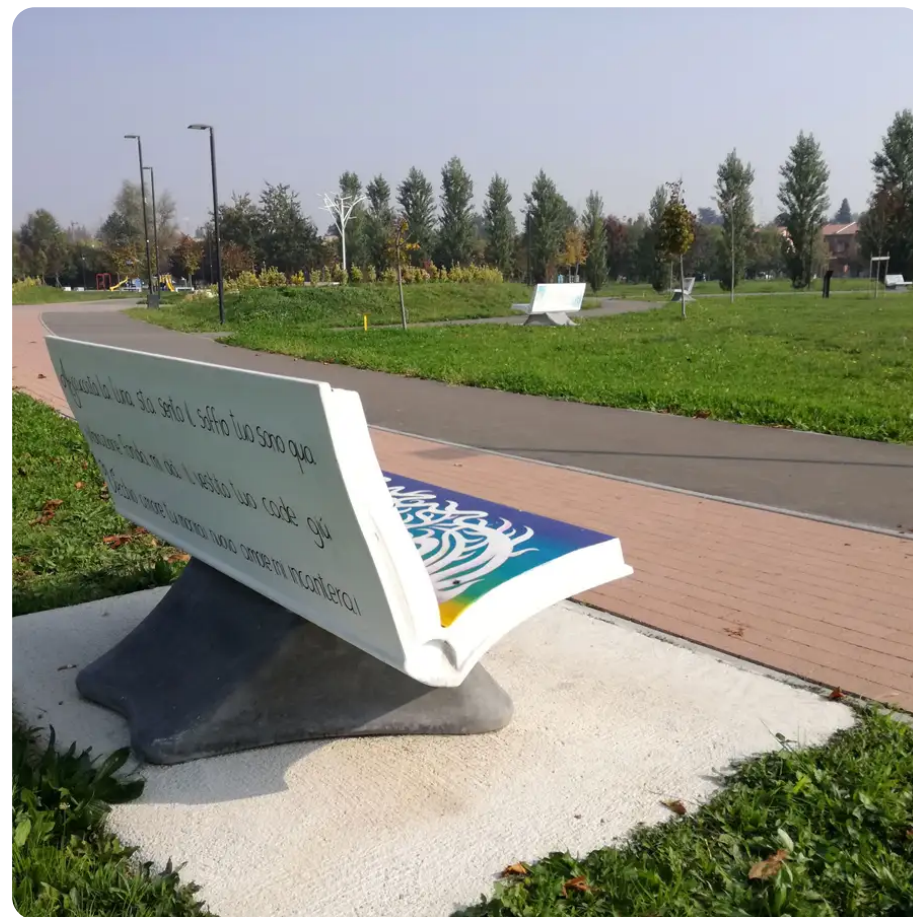

Datum der Veröffentlichung des Datensatzes: 17.05.2026 09:34:31
Web-Produktseite : [AU-PALIB01](#)