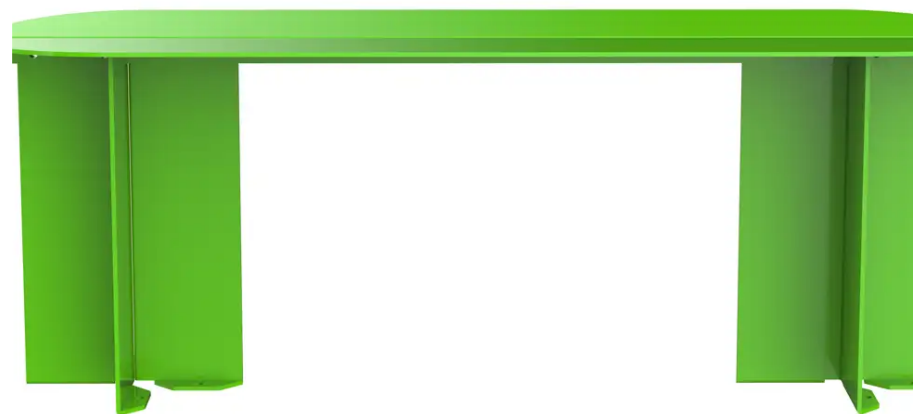

Datum der Veröffentlichung des Datensatzes: 15.05.2026 05:14:15

Web-Produktseite : [AS_ELTS_P_2PL](#)