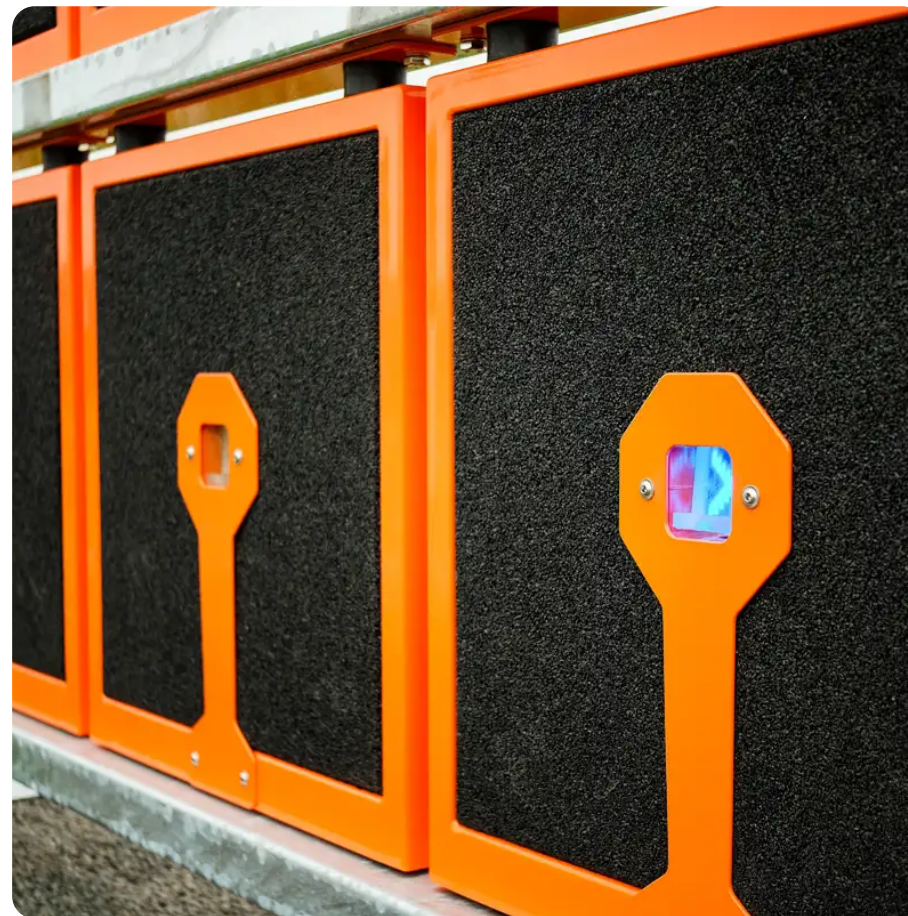

Datum der Veröffentlichung des Datensatzes: 17.05.2026 08:35:01
Web-Produktseite : 90011-S